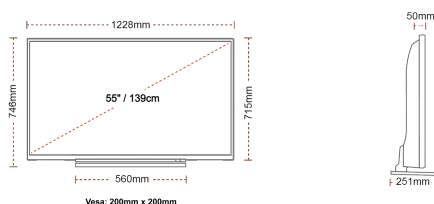

TAGLIA

SCHERMO

Dimensione Schermo (cm & pollici)	55" / 139cm
Tipo Pannello	Direct Back Light (DLED)
Risoluzione	Ultra HD (3840 x 2160)
Luminosità	500

AUDIO

Dolby Audio™	Si
Potenza Uscita Audio (RMS)	2x12W
Tipo di altoparlante	Down Firing
Subwoofer interno	Si
Modalità audio	Music, Movie, Speech, Classic, Flat, User
DTS	Si
Equalizzatore	5 band
Onkyo	Si
Ger (D) + Nicam Stereo	Si

ACCESSORI

Telecomando	Si
Batteria telecomando	(AAA) x 2 Alkaline
Guida rapida all'avvio	Si
Telecomando piccolo	No

ALTRE CARATTERISTICHE

HDMI™ ARC	eARC Through HDMI2
Registrazione USB (PVR Ready)	No
Clonazione USB elenco canali	Si
Teletext	Si
HDMI™ CEC	Si
Modalità Hotel base	Passive- Basic Hotel Mode
Letto multimediale	Si
MHL tramite HDMI® (Mobile HD Link)	No
Blocco bambini	Si
Riproduzione NTSC	No

VIDEO

Wide Color Gamut	Si
HDR	Si
Dolby Vision HDR	Si
TRU Flow	Si
TRU Resolution	Si
TRU Micro Dimming	Si
MEMC	Si
UHD Upscaler	Si

SINTONIZZATORE / TRASMISSIONE

Decoder HEVC (H.265)	Si
Tipo di sintonizzatore	HD DVB-T2/C/S2
UHD da Satellite	Si
Doppio Sintonizzatore	No
Guida elettronica ai programmi (EPG)	Si
Ricerca automatica	Si
Capacità di archiviazione programma (Analogica)	200
Capacità di archiviazione programma (Digitale S/S2)	10000
Capacità di archiviazione programma (Digitale T/T2/C)	800

CONNETTIVITÀ

CI+	Si
HDMI™	3 HDMI
USB	2 USB
Ingresso componente (YPbPr)	No
Ingresso Video/Audio composito	No
Scart	No
Ethernet	Si
Uscita audio ottica	Optic
Uscita cuffie	Si
Ingresso antenna	Si
VGA (PC in - D-Sub15)	No

CARATTERISTICHE SMART TV

HBBTV ver 2.0.2	Si
Audio-Video Sharing (AVS)	Si
Smart Portal	Si
browser Web	Si
Netflix	Si
YouTube™	Si
Bluetooth	Si
Mirroring schermo	Si
Prime Video	Si
Google Assistant	Works with Google Assistant
Amazon Alexa	Alexa
Netflix 4K	Si
Youtube 4K	Si

DIMENSIONI E PESO

Dimensioni con la confezione (mm)	1369 x 165 x 860
Dimensioni senza la confezione (mm)	1228 x 251 x 746
Dimensioni senza il supporto (mm)	1228 x 50 x 715
Peso lordo (kg)	33
Peso netto (kg)	28
VESA (Installazione a parete) WxH	200mm x 200mm

POTENZA / ENERGIA

Consumo energetico in stand-by (Media)	<0.5W
Tensione di funzionamento - Frequenza	220-240V AC
12V TV (Mobile TV)	No
Classe Energetica	G
Consumo Energetico (kWh / 1000h)	113
HDR Classe Energetica	G
HDR Consumo energetico	147