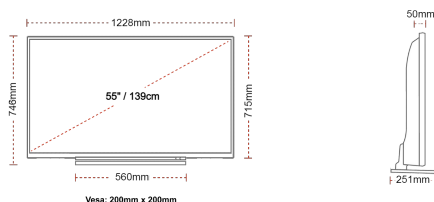

TAGLIA

SCHERMO

Dimensione Schermo (cm & pollici)	55" / 139cm
Tipo Pannello	Direct Back Light (DLED)
Risoluzione	Ultra HD (3840 x 2160)
Luminosità	500

AUDIO

Dolby Audio™	Si
Potenza Uscita Audio (RMS)	2x12W
Tipo di altoparlante	Down Firing
Subwoofer interno	Si
Modalità audio	Music, Movie, Speech, Classic, Flat, User
DTS	Si
Equalizzatore	5 band
Onkyo	Si
Ger (D) + Nicam Stereo	Si

DIMENSIONI E PESO

Dimensioni con la confezione (mm)	1369 x 165 x 860
Dimensioni senza la confezione (mm)	1228 x 251 x 746
Dimensioni senza il supporto (mm)	1228 x 50 x 715
Peso lordo (kg)	33
Peso netto (kg)	28
VESA (Installazione a parete) WxH	200mm x 200mm