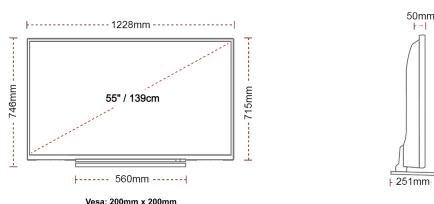

## SCHERMO

Dimensione Schermo (cm & pollici)	55" / 139cm
Tipo Pannello	Direct Back Light (DLED)
Risoluzione	Ultra HD (3840 x 2160)
Luminosità	500

## DIMENSIONI E PESO

Dimensioni con la confezione (mm)	1369 x 165 x 860
Dimensioni senza la confezione (mm)	1228 x 251 x 746
Dimensioni senza il supporto (mm)	1228 x 50 x 715
Peso lordo (kg)	33
Peso netto (kg)	28
VESA (Installazione a parete) WxH	200mm x 200mm