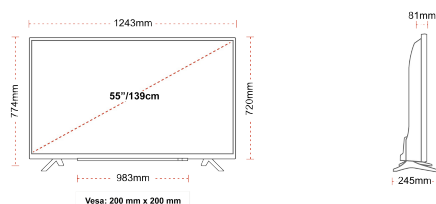

### SCHERMO

Dimensione Schermo (cm & pollici)	55" / 139cm
Tipo Pannello	Direct Back Light (DLED)
Risoluzione	Ultra HD (3840 x 2160)
Luminosità	350

### DIMENSIONI E PESO

Dimensioni con la confezione (mm)	1369 x 154 x 860
Dimensioni senza la confezione (mm)	1243 x 245 x 765
Dimensioni senza il supporto (mm)	1243 x 81 x 719
Peso lordo (kg)	19
Peso netto (kg)	14
VESA (Installazione a parete) WxH	200mm x 200mm
Dimensione della vite	M6