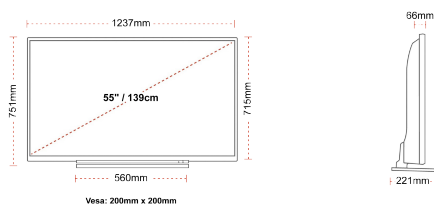

SCHERMO

Dimensione Schermo (cm & pollici)	55" / 139cm
Tipo Pannello	Direct Back Light (DLED)
Risoluzione	Ultra HD (3840 x 2160)
Luminosità	350

AUDIO

Dolby Audio™	si
Potenza Uscita Audio (RMS)	2x10W
Tipo di altoparlante	Down Firing
Subwoofer interno	No
Modalità audio	Intelligente, film, musica, notizie
DTS	si
Equalizzatore	5 band
Onkyo	si

ACCESSORI

Telecomando	si
Batteria telecomando	si
Guida rapida all'avvio	si
Telecomando piccolo	No
Supporto Bluetooth RC	si

VIDEO

Wide Color Gamut	No
HDR	si
Modalità immagine (Picture Modes)	Utente, Standard, Vivace, Sport, Film, Gioco
Dolby Vision HDR	si
TRU Flow	No
TRU Resolution	si
TRU Micro Dimming	si

SINTONIZZATORE / TRASMISSIONE

Decoder HEVC (H.265)	si
Tipo di sintonizzatore	HD DVB-T2/C/S2
UHD da Satellite	si
Doppio Sintonizzatore	No
Guida elettronica ai programmi (EPG)	si
Ricerca automatica	si
Capacità di archiviazione programma (Analogica)	200
Capacità di archiviazione programma (Digitale S/S2)	10000
Capacità di archiviazione programma (Digitale T/T2/C)	1000+1000

CONNETTIVITÀ

CI+	si
HDMI™	4 HDMI
USB	2 USB
Ingresso componente (YPbPr)	via VGA
Ingresso Video/Audio composito	si
Scart	No
Ethernet	si
Uscita cuffie	si
Ingresso antenna	si
VGA (PC in - D-Sub15)	si

CARATTERISTICHE SMART TV

HBBTV ver 2.0.2	si
Audio-Video Sharing (AVS)	No
Smart Portal	Android TV
Toshiba TV Smart Center	si
browser Web	No
Netflix	si
YouTube™	si
Bluetooth	si
Mirroring schermo	Chromecast
Prime Video	si
Google Assistant	Google Assistant
Amazon Alexa	No

DIMENSIONI E PESO

Dimensioni con la confezione (mm)	1369 x 154 x 860
Dimensioni senza la confezione (mm)	1237 x 221 x 751
Dimensioni senza il supporto (mm)	1237 x 66 x 715
Peso lordo (kg)	24
Peso netto (kg)	19
VESA (Installazione a parete) WxH	200mm x 200mm
Dimensione della vite	M6

POTENZA / ENERGIA

Consumo energetico in stand-by (Media)	<0.5W
Tensione di funzionamento - Frequenza	220-240V AC
12V TV (Mobile TV)	No