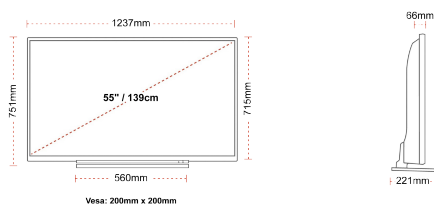

SCHERMO

Dimensione Schermo (cm & pollici)	55" / 139cm
Tipo Pannello	Direct Back Light (DLED)
Risoluzione	Ultra HD (3840 x 2160)
Luminosità	350

AUDIO

Dolby Audio™	si
Potenza Uscita Audio (RMS)	2x10W
Tipo di altoparlante	Down Firing
Subwoofer interno	No
Modalità audio	Intelligente, film, musica, notizie
DTS	si
Equalizzatore	5 band
Onkyo	si

DIMENSIONI E PESO

Dimensioni con la confezione (mm)	1369 x 154 x 860
Dimensioni senza la confezione (mm)	1237 x 221 x 751
Dimensioni senza il supporto (mm)	1237 x 66 x 715
Peso lordo (kg)	24
Peso netto (kg)	19
VESA (Installazione a parete) WxH	200mm x 200mm
Dimensione della vite	M6