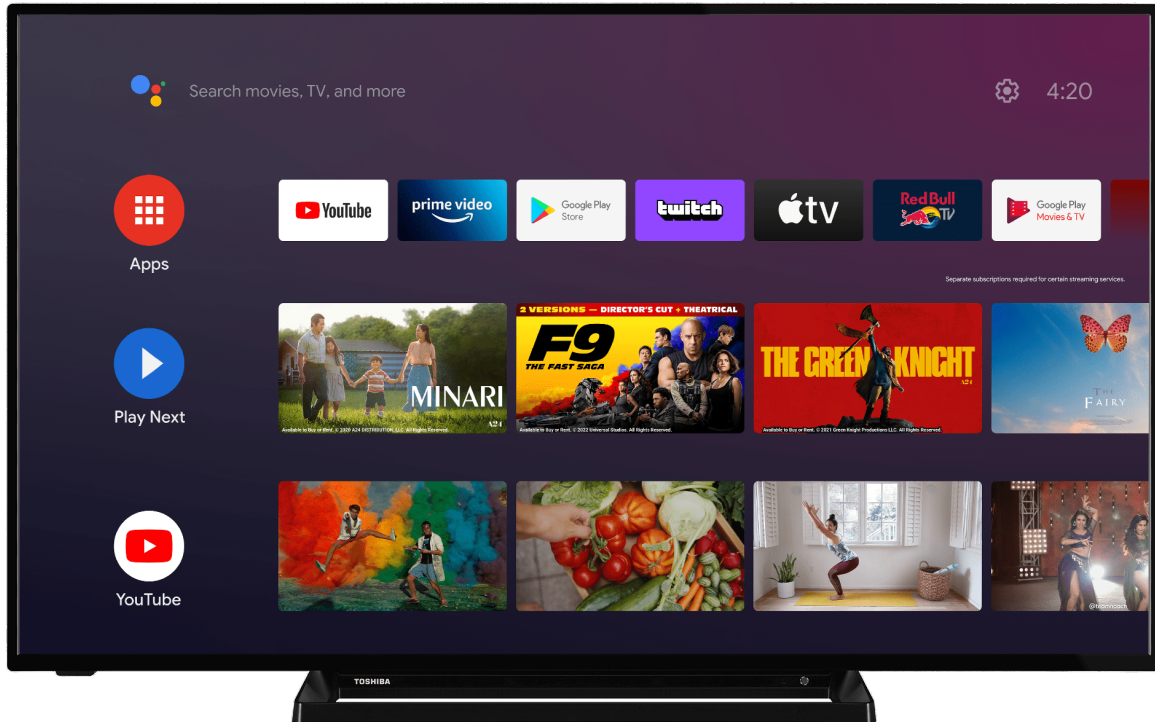

TOSHIBA

UA32 Series

55UA3263DA

EAN: 4024862128838

androidtv

Dolby Vision Dolby Atmos

POWERED BY
ONKYO

Google Play Chromecast built-in

NETFLIX

prime video

Ok Google

Usa solo la tua voce per cercare programmi, controllare la TV, pianificare la tua giornata e altro ancora. Basta chiedere a Google.

Dolby Atmos

Le TV con altoparlanti stereo down firing Dolby Atmos forniranno un suono mozzafiato con una chiarezza, ricchezza, dettagli e profondità eccezionali. Provatelo Dolby Atmos e otterrete la stessa esperienza del cinema a casa vostra.

Dolby Vision

Lasciati trasportare nel vivo dell'azione con uno schermo TV Toshiba Dolby Vision, il formato HDR preferito dai movie makers di tutto il mondo. Il sistema Dolby Vision infatti, attraverso l'uso di metadata dinamici è in grado di leggere e calcolare esattamente il giusto grado di brillantezza necessario adattandosi a qualsiasi formato.