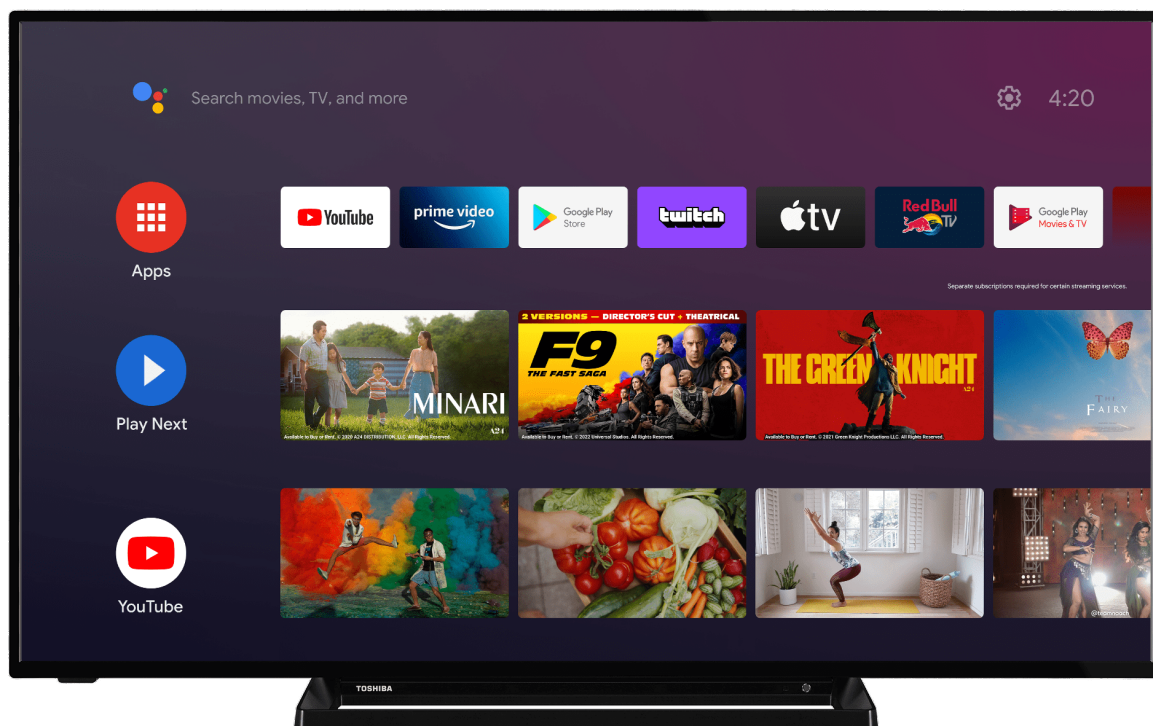

TOSHIBA

UA32 Series

55UA3263DA

EAN: 4024862128838

androidtv

Dolby Vision Dolby Atmos

POWERED BY
ONKYO

NETFLIX

Usa solo la tua voce per cercare programmi, controllare la TV, pianificare la tua giornata e altro ancora. Basta chiedere a Google.

Le TV con altoparlanti stereo down firing Dolby Atmos forniranno un suono mozzafiato con una chiarezza, ricchezza, dettagli e profondità eccezionali. Provatelo Dolby Atmos e otterrete la stessa esperienza del cinema a casa vostra.

Lasciati trasportare nel vivo dell'azione con uno schermo TV Toshiba Dolby Vision, il formato HDR preferito dai movie makers di tutto il mondo. Il sistema Dolby Vision infatti, attraverso l'uso di metadata dinamici è in grado di leggere e calcolare esattamente il giusto grado di brillantezza necessario adattandosi a qualsiasi formato.

Aumenta automaticamente i contenuti non 4K in modo da poter guardare i tuoi film e programmi TV preferiti alla massima risoluzione.

Migliora il contrasto di un'immagine ottimizzando le regioni più scure e più luminose per creare un'immagine più realistica.