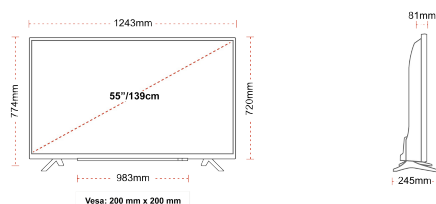

SCHERMO

Dimensione Schermo (cm & pollici)	55" / 139cm
Tipo Pannello	Direct Back Light (DLED)
Risoluzione	Ultra HD (3840 x 2160)
Luminosità	350

AUDIO

Dolby Audio™	si
Potenza Uscita Audio (RMS)	2x10W
Tipo di altoparlante	Down Firing
Subwoofer interno	No
Modalità audio	Musica, Film, Discorso, Classico, Piatto, Utente
DTS	si
Equalizzatore	5 band
Onkyo	No

DIMENSIONI E PESO

Dimensioni con la confezione (mm)	1369 x 154 x 860
Dimensioni senza la confezione (mm)	1243 x 245 x 765
Dimensioni senza il supporto (mm)	1243 x 81 x 719
Peso lordo (kg)	19
Peso netto (kg)	14
VESA (Installazione a parete) WxH	200mm x 200mm
Dimensione della vite	M6