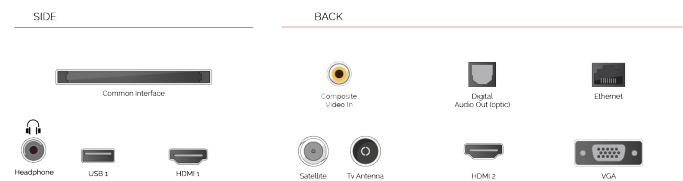

CONNESSIONI

TAGLIA