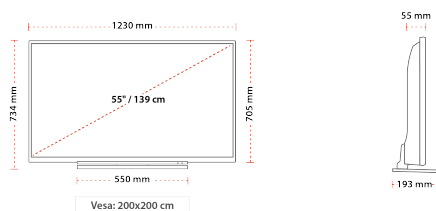

## SCHERMO

Dimensione Schermo (cm & pollici)	55" / 140cm
Tipo Pannello	OLED
Risoluzione	UHD (3840 x 2160)
Luminosità	470

## DIMENSIONI E PESO

Dimensioni con la confezione (mm)	1325 x 165 x 874
Dimensioni senza la confezione (mm)	193 x 1230 x 734
Dimensioni senza il supporto (mm)	55 x 1230 x 705
Peso lordo (kg)	29
Peso netto (kg)	23,5
VESA (Installazione a parete) WxH	200 x 200