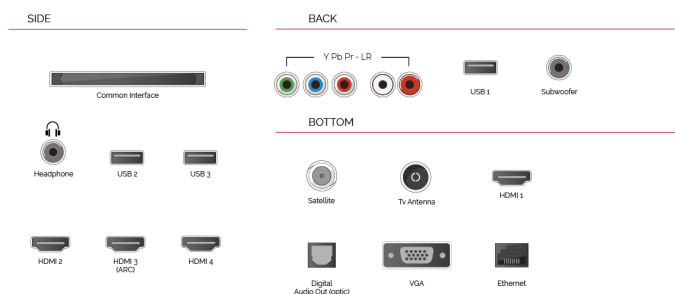

### SOUND BY ONKYO

In collaborazione con Onkyo, leader mondiale nel settore audio, Toshiba vi terrà incollati allo schermo grazie a una migliorata qualità del suono. Gli speaker Onkyo, incorporati nei nuovi modelli, assicurano un audio cristallino sia per la musica sia per i dialoghi. Messi a punto dagli ingegneri Onkyo, gli altoparlanti sono stati progettati per

## CARATTERISTICHE PRINCIPALI

- ⌚ Ultra HD (4K)
- ⌚ 4x HDMI™, 3x USB
- ⌚ WCG (Wide Color Gamut)
- ⌚ Dolby Vision HDR
- ⌚ ME/MC (Motion Estimation Motion Compensation)
- ⌚ Sound by Onkyo

## CONNESSIONI