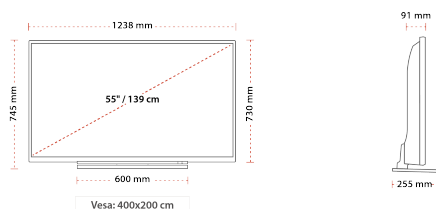

- ⊕ Ultra HD (4K)
- ⊕ 3x HDMI™, 2x USB
- ⊕ HDR10
- ⊕ Hybrid Log Gamma (HLG)
- ⊕ Toshiba Smart Portal
- ⊕ Internal WLAN

TAGLIA

SCHERMO

Dimensione Schermo (cm & pollici)	55" / 140cm
Tipo Pannello	D-LED
Risoluzione	UHD (3840 x 2160)

Dimensioni con la confezione (mm)	1369 x 165 x 874
Dimensioni senza la confezione (mm)	255 x 1238 x 745
Dimensioni senza il supporto (mm)	91 x 1238 x 730
Peso lordo (kg)	24
Peso netto (kg)	18,5
VESA (Installazione a parete) WxH	400 x 200