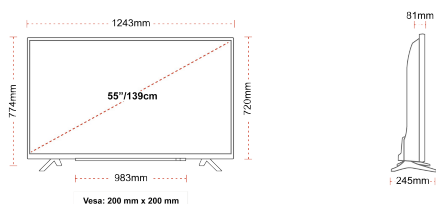

CONNESSIONI

TAGLIA

SCHERMO

Dimensione Schermo (cm & pollici)	55" / 139cm
Tipo Pannello	DLED
Risoluzione	Ultra HD (3840 x 2160)
Luminosità	350

AUDIO

Dolby Audio™	si
Potenza Uscita Audio (RMS)	2x10W
Tipo di altoparlante	Down Firing
Subwoofer interno	No
Modalità audio	Musica, film, discorsi, classico, piatto, utente
DTS	si
Equalizzatore	5 band
Onkyo	si

DIMENSIONI E PESO

Dimensioni con la confezione (mm)	1369 x 154 x 860
Dimensioni senza la confezione (mm)	1243 x 245 x 774
Dimensioni senza il supporto (mm)	1243 x 81 x 720
Peso lordo (kg)	18,5
Peso netto (kg)	14,0
VESA (Installazione a parete) WxH	200mm x 200mm
Dimensione della vite	M6