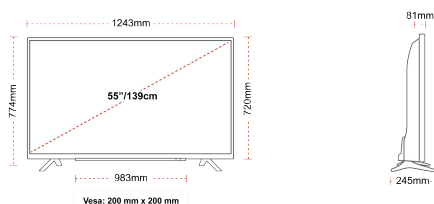

## SCHERMO

Dimensione Schermo (cm & pollici)	55" / 139cm
Tipo Pannello	DLED
Risoluzione	Ultra HD (3840 x 2160)
Luminosità	350

## DIMENSIONI E PESO

Dimensioni con la confezione (mm)	1369 x 154 x 860
Dimensioni senza la confezione (mm)	1243 x 245 x 765
Dimensioni senza il supporto (mm)	1243 x 81 x 719
Peso lordo (kg)	18,5
Peso netto (kg)	14
VESA (Installazione a parete) WxH	200mm x 200mm
Dimensione della vite	M6