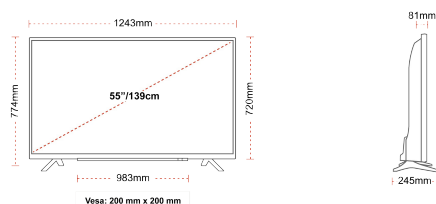

CONNESSIONI

TAGLIA

SCHERMO

Dimensione Schermo (cm & pollici)	55" / 139cm
Tipo Pannello	DLED
Risoluzione	Ultra HD (3840 x 2160)
Luminosità	350

AUDIO

Dolby Audio™	si
Potenza Uscita Audio (RMS)	2x10W
Tipo di altoparlante	Down Firing
Subwoofer interno	No
Modalità audio	Musica, film, discorsi, classico, piatto, utente
DTS	si
Equalizzatore	5 band
Onkyo	No

DIMENSIONI E PESO

Dimensioni con la confezione (mm)	1369 x 154 x 860
Dimensioni senza la confezione (mm)	1243 x 245 x 765
Dimensioni senza il supporto (mm)	1243 x 81 x 719
Peso lordo (kg)	18,5
Peso netto (kg)	14
VESA (Installazione a parete) WxH	200mm x 200mm
Dimensione della vite	M6