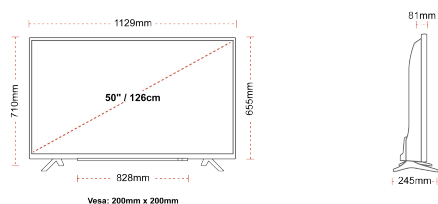

G

71kWh/1000

G

HDR
 98kWh/1000

CARATTERISTICHE PRINCIPALI

- ⊗ 4K HDR UHD
- ⊗ TRU Picture Engine
- ⊗ 3x HDMI, 2x USB
- ⊗ Dolby Vision HDR
- ⊗ HDR10 & HLG
- ⊗ Internal WLAN

CONNESSIONI

TAGLIA

SCHERMO

Dimensione Schermo (cm & pollici)	50" / 126cm
Tipo Pannello	Direct Back Light (DLED)
Risoluzione	Ultra HD (3840 x 2160)
Luminosità	350

AUDIO

Dolby Audio™	si
Potenza Uscita Audio (RMS)	2x10W
Tipo di altoparlante	Down Firing
Subwoofer interno	No
Modalità audio	Musica, Film, Discorso, Classico, Piatto, Utente
DTS	si
Equalizzatore	5 band
Onkyo	No

DIMENSIONI E PESO

Dimensioni con la confezione (mm)	1215 x 154 x 780
Dimensioni senza la confezione (mm)	1129 x 245 x 710
Dimensioni senza il supporto (mm)	1129 x 81 x 655
Peso lordo (kg)	15
Peso netto (kg)	11
VESA (Installazione a parete) WxH	200mm x 200mm
Dimensione della vite	M6