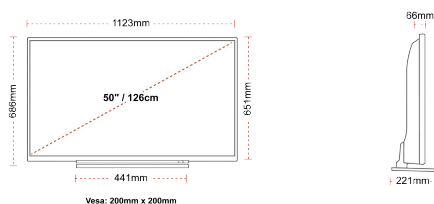

SCHERMO

Dimensione Schermo (cm & pollici)	50" / 126cm
Tipo Pannello	Direct Back Light (DLED)
Risoluzione	Ultra HD (3840 x 2160)
Luminosità	320

AUDIO

Dolby Audio™	si
Potenza Uscita Audio (RMS)	2x10W
Tipo di altoparlante	Down Firing
Subwoofer interno	No
Modalità audio	Intelligente, film, musica, notizie
DTS	si
Equalizzatore	5 band
Onkyo	si

DIMENSIONI E PESO

Dimensioni con la confezione (mm)	1215 x 154 x 780
Dimensioni senza la confezione (mm)	1123 x 221 x 686
Dimensioni senza il supporto (mm)	1123 x 66 x 651
Peso lordo (kg)	19
Peso netto (kg)	15
VESA (Installazione a parete) WxH	200mm x 200mm
Dimensione della vite	M6