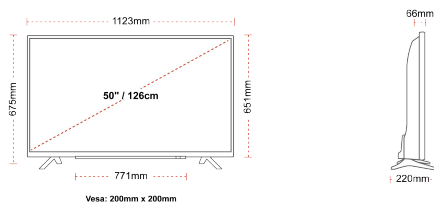

CONNESSIONI

TAGLIA

SCHERMO

Dimensione Schermo (cm & pollici)	50" / 126cm
Tipo Pannello	Direct Back Light (DLED)
Risoluzione	Ultra HD (3840 x 2160)
Luminosità	320

AUDIO

Dolby Audio™	si
Potenza Uscita Audio (RMS)	2x10W
Tipo di altoparlante	Down Firing
Subwoofer interno	No
Modalità audio	Musica, Film, Discorso, Classico, Piatto, Utente
DTS	si
Equalizzatore	5 band
Onkyo	si

DIMENSIONI E PESO

Dimensioni con la confezione (mm)	1215 x 154 x 780
Dimensioni senza la confezione (mm)	1123 x 220 x 675
Dimensioni senza il supporto (mm)	1123 x 66 x 651
Peso lordo (kg)	15.5
Peso netto (kg)	11.5
VESA (Installazione a parete) WxH	200mm x 200mm
Dimensione della vite	M6