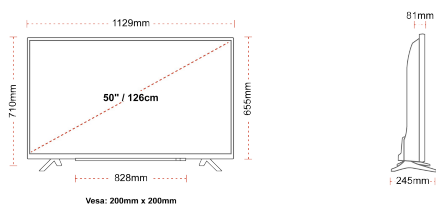

CONNESSIONI

TAGLIA

SCHERMO

Dimensione Schermo (cm & pollici)	50" / 126cm
Tipo Pannello	DLED
Risoluzione	Ultra HD (3840 x 2160)
Luminosità	350

AUDIO

Dolby Audio™	si
Potenza Uscita Audio (RMS)	2x10W
Tipo di altoparlante	Down Firing
Subwoofer interno	No
Modalità audio	Musica, film, discorsi, classico, piatto, utente
DTS	si
Equalizzatore	5 band
Onkyo	si

DIMENSIONI E PESO

Dimensioni con la confezione (mm)	1215 x 154 x 780
Dimensioni senza la confezione (mm)	1129 x 245 x 710
Dimensioni senza il supporto (mm)	1129 x 81 x 655
Peso lordo (kg)	14,5
Peso netto (kg)	10,5
VESA (Installazione a parete) WxH	200mm x 200mm
Dimensione della vite	M6