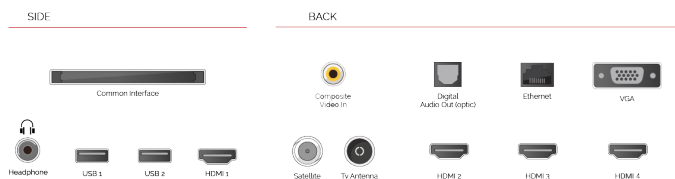

CONNESSIONI

TAGLIA

SCHERMO

Dimensione Schermo (cm & pollici)	50" / 126cm
Tipo Pannello	DLED
Risoluzione	Ultra HD (3840 x 2160)
Luminosità	350

AUDIO

Dolby Audio™	si
Potenza Uscita Audio (RMS)	2x10W
Tipo di altoparlante	Down Firing
Subwoofer interno	No
Modalità audio	Musica, film, discorsi, classico, piatto, utente
DTS	si
Equalizzatore	5 band
Onkyo	si