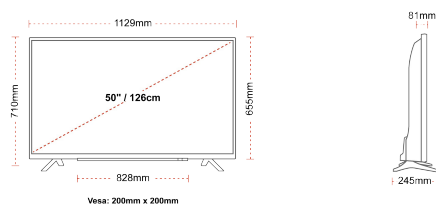

### SCHERMO

Dimensione Schermo (cm & pollici)	50" / 126cm
Tipo Pannello	DLED
Risoluzione	Ultra HD (3840 x 2160)
Luminosità	350

### DIMENSIONI E PESO

Dimensioni con la confezione (mm)	1215 x 154 x 780
Dimensioni senza la confezione (mm)	1129 x 245 x 710
Dimensioni senza il supporto (mm)	1129 x 81 x 655
Peso lordo (kg)	14,5
Peso netto (kg)	10,5
VESA (Installazione a parete) WxH	200mm x 200mm
Dimensione della vite	M6