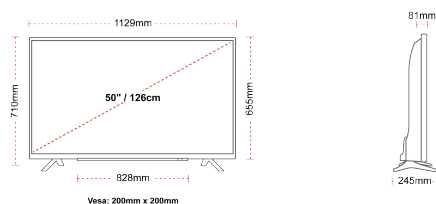

CONNESSIONI

TAGLIA

SCHERMO

Dimensione Schermo (cm & pollici)	50" / 126cm
Tipo Pannello	DLED
Risoluzione	Ultra HD (3840 x 2160)
Luminosità	350

AUDIO

Dolby Audio™	si
Potenza Uscita Audio (RMS)	2x10W
Tipo di altoparlante	Down Firing
Subwoofer interno	No
Modalità audio	Musica, film, discorsi, classico, piatto, utente
DTS	si
Equalizzatore	5 band
Onkyo	No

DIMENSIONI E PESO

Dimensioni con la confezione (mm)	1215 x 154 x 780
Dimensioni senza la confezione (mm)	1129 x 245 x 710
Dimensioni senza il supporto (mm)	1129 x 81 x 655
Peso lordo (kg)	14,5
Peso netto (kg)	10,5
VESA (Installazione a parete) WxH	200mm x 200mm
Dimensione della vite	M6