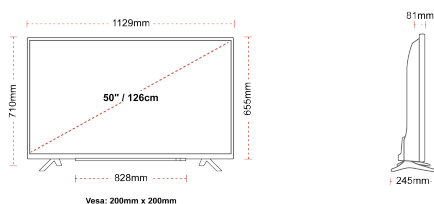

## SCHERMO

Dimensione Schermo (cm & pollici)	50" / 126cm
Tipo Pannello	DLED
Risoluzione	Ultra HD (3840 x 2160)
Luminosità	350

## DIMENSIONI E PESO

Dimensioni con la confezione (mm)	1215 x 154 x 780
Dimensioni senza la confezione (mm)	1129 x 245 x 710
Dimensioni senza il supporto (mm)	1129 x 81 x 655
Peso lordo (kg)	14,5
Peso netto (kg)	10,5
VESA (Installazione a parete) WxH	200mm x 200mm
Dimensione della vite	M6