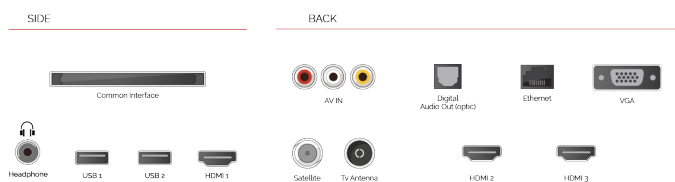

HDR10 HYBRID LOG GAMMA

I Tv Toshiba, da oggi, non supportano più solamente il formato HDR standard HDR10 ma anche il formato Hybrid Log Gamma (HLG). Questa nuova funzionalità permetterà la visione in HDR anche dei programmi di trasmissioni in diretta.

CARATTERISTICHE PRINCIPALI

- ⌚ Ultra HD (4K)
- ⌚ 3x HDMI, 2x USB
- ⌚ Dolby Vision HDR
- ⌚ Sound by Onkyo
- ⌚ HDR10
- ⌚ HLG (Hybrid Log Gamma)

CONNESSIONI

SCHERMO

Dimensione Schermo (cm & pollici)	50" / 126cm
Tipo Pannello	D-LED
Risoluzione	UHD (3840 x 2160)
Luminosità	350