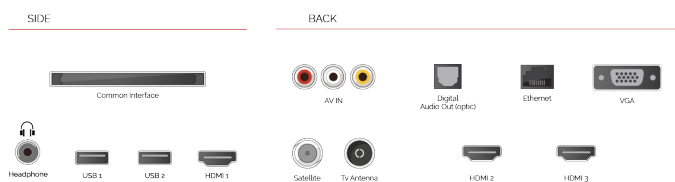

CONNESSIONI

SCHERMO

Dimensione Schermo (cm & pollici)	50" / 126cm
Tipo Pannello	D-LED
Risoluzione	UHD (3840 x 2160)
Luminosità	350

AUDIO

Dolby Audio™	Sì
Tipo di altoparlante	Downfiring Speaker Box
Subwoofer interno	No
Modalità audio	Musica, Film, Parlato, Classica, Piatto, Utente
DTS	DTS HD + DTS TruSurround
Equalizzatore	5 Bande
Onkyo	Sì

ACCESSORI

Telecomando	Sì
Batteria telecomando	Sì
Guida rapida all'avvio	Sì
Telecomando piccolo	No

ALTRE CARATTERISTICHE

HDMI™ ARC	Tramite HDMI™2
Registrazione USB (PVR Ready)	Sì
Clonazione USB elenco canali	Sì
Teletext	Sì
HDMI™ CEC	Sì
Modalità Hotel base	Sì
Lettore multimediale	Sì
MHL tramite HDMI® (Mobile HD Link)	No
Blocco bambini	Sì
Riproduzione NTSC	Sì

VIDEO

Wide Color Gamut	No
HDR	HDR10, HLG, Dolby Vision HDR
Modalità immagine (Picture Modes)	Dinamico, Giochi, Sport, Cinema, Naturale, Utente
Dolby Vision HDR	Sì

SINTONIZZATORE / TRASMISSIONE

Decoder HEVC (H.265)	Sì
Tipo di sintonizzatore	HD DVB-T2/C/S2
UHD da Satellite	Sì
Doppio Sintonizzatore	No
Guida elettronica ai programmi (EPG)	Sì
Ricerca automatica	Sì
Capacità di archiviazione programma (Analogica)	200
Capacità di archiviazione programma (Digitale S/S2)	10000
Capacità di archiviazione programma (Digitale T/T2/C)	800

CONNETTIVITÀ

CI+	Sì
HDMI™	3x HDMI 2.0
USB	2x USB2.0
Ingresso componente (YPbPr)	tramite VGA
Ingresso Video/Audio composito	Sì
Scart	No
Ethernet	Sì
Uscita cuffie	Sì
Ingresso antenna	Sì
VGA (PC in - D-Sub15)	Sì

CARATTERISTICHE SMART TV

HBBTV ver 2.0.2	Sì
Audio-Video Sharing (AVS)	Sì
Smart Portal	Sì
Toshiba TV Smart Center	Sì
browser Web	Sì
Netflix	Sì
YouTube™	Sì
Bluetooth	Sì
Mirroring schermo	Sì
Prime Video	Sì
Amazon Alexa	Works with Alexa

DIMENSIONI E PESO

VESA (Installazione a parete) WxH	200mm x 200mm

POTENZA / ENERGIA

Consumo energetico in stand-by (Media)	0,5W
Tensione di funzionamento - Frequenza	220-240VAC 50Hz
% di Luminanza	72%
12V TV (Mobile TV)	No