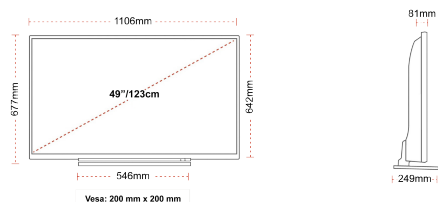

SCHERMO

Dimensione Schermo (cm & pollici)	49" / 123cm
Tipo Pannello	Direct Back Light (DLED)
Risoluzione	Ultra HD (3840 x 2160)
Luminosità	350

AUDIO

Dolby Audio™	si
Potenza Uscita Audio (RMS)	2x10W
Tipo di altoparlante	Down Firing
Subwoofer interno	No
Modalità audio	Musica, Film, Discorso, Classico, Piatto, Utente
DTS	si
Equalizzatore	5 band
Onkyo	No

ACCESSORI

Telecomando	si
Batteria telecomando	si
Guida rapida all'avvio	si
Telecomando piccolo	No

VIDEO

Wide Color Gamut	No
HDR	si
Dolby Vision HDR	si
TRU Flow	si
TRU Resolution	si
TRU Micro Dimming	si

SINTONIZZATORE / TRASMISSIONE

Decoder HEVC (H.265)	si
Tipo di sintonizzatore	HD DVB-T2/C/S2
UHD da Satellite	si
Doppio Sintonizzatore	No
Guida elettronica ai programmi (EPG)	si
Ricerca automatica	si
Capacità di archiviazione programma (Analogica)	200
Capacità di archiviazione programma (Digitale S/S2)	10000
Capacità di archiviazione programma (Digitale T/T2/C)	800

CONNETTIVITÀ

CI+	si
HDMI™	3 HDMI
USB	2 USB
Ingresso componente (YPbPr)	via VGA
Ingresso Video/Audio composito	si
Scart	No
Ethernet	si
Uscita cuffie	si
Ingresso antenna	si
VGA (PC in - D-Sub15)	si

CARATTERISTICHE SMART TV

HBBTV ver 2.0.2	si
Audio-Video Sharing (AVS)	si
Smart Portal	si
Toshiba TV Smart Center	si
browser Web	si
Netflix	si
YouTube™	si
Bluetooth	si
Mirroring schermo	si
Prime Video	si
Google Assistant	Works with Google Assistant
Amazon Alexa	Works with Alexa

DIMENSIONI E PESO

Dimensioni con la confezione (mm)	1195 x 154 x 765
Dimensioni senza la confezione (mm)	1106 x 249 x 673
Dimensioni senza il supporto (mm)	1106 x 81 x 641
Peso lordo (kg)	17
Peso netto (kg)	12
VESA (Installazione a parete) WxH	200mm x 200mm
Dimensione della vite	M6

POTENZA / ENERGIA

Consumo energetico in stand-by (Media)	<0.5W
Tensione di funzionamento - Frequenza	220-240V AC
12V TV (Mobile TV)	No