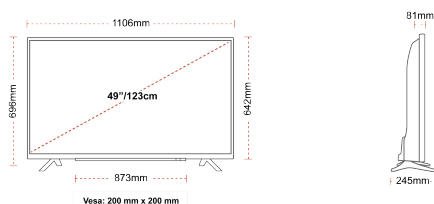

SCHERMO

Dimensione Schermo (cm & pollici)	49" / 123cm
Tipo Pannello	DLED
Risoluzione	Ultra HD (3840 x 2160)
Luminosità	350

AUDIO

Dolby Audio™	si
Potenza Uscita Audio (RMS)	2x10W
Tipo di altoparlante	Down Firing
Subwoofer interno	No
Modalità audio	Intelligente, film, musica e notizie
DTS	si
Equalizzatore	5 band
Onkyo	No

DIMENSIONI E PESO

Dimensioni con la confezione (mm)	1195 x 154 x 765
Dimensioni senza la confezione (mm)	1106 x 245 x 696
Dimensioni senza il supporto (mm)	1106 x 81 x 641
Peso lordo (kg)	14,5
Peso netto (kg)	10
VESA (Installazione a parete) WxH	200mm x 200mm
Dimensione della vite	M6