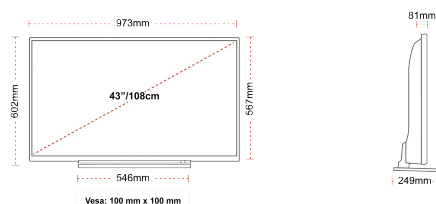

G

54kWh/1000

G

HDR
 88kWh/1000

CARATTERISTICHE PRINCIPALI

- ⊗ 4K HDR UHD
- ⊗ TRU Picture Engine
- ⊗ 3x HDMI, 2x USB
- ⊗ Dolby Vision HDR
- ⊗ HDR10 & HLG
- ⊗ Internal WLAN

CONNESSIONI

TAGLIA

SCHERMO

Dimensione Schermo (cm & pollici)	43" / 108cm
Tipo Pannello	Direct Back Light (DLED)
Risoluzione	Ultra HD (3840 x 2160)
Luminosità	350

AUDIO

Dolby Audio™	si
Potenza Uscita Audio (RMS)	2x10W
Tipo di altoparlante	Down Firing
Subwoofer interno	No
Modalità audio	Musica, Film, Discorso, Classico, Piatto, Utente
DTS	si
Equalizzatore	5 band
Onkyo	No

DIMENSIONI E PESO

Dimensioni con la confezione (mm)	1085 x 154 x 710
Dimensioni senza la confezione (mm)	973 x 249 x 599
Dimensioni senza il supporto (mm)	973 x 81 x 567
Peso lordo (kg)	14
Peso netto (kg)	10
VESA (Installazione a parete) WxH	100mm x 100mm
Dimensione della vite	M4