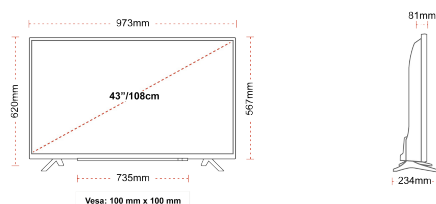

G

54kWh/1000

G

HDR
 88kWh/1000

CARATTERISTICHE PRINCIPALI

- ⊗ 4K HDR UHD
- ⊗ TRU Picture Engine
- ⊗ 3x HDMI, 2x USB
- ⊗ Dolby Vision HDR
- ⊗ HDR10 & HLG
- ⊗ Internal WLAN

CONNESSIONI

TAGLIA

SCHERMO

Dimensione Schermo (cm & pollici)	43" / 108cm
Tipo Pannello	Direct Back Light (DLED)
Risoluzione	Ultra HD (3840 x 2160)
Luminosità	350

AUDIO

Dolby Audio™	si
Potenza Uscita Audio (RMS)	2x10W
Tipo di altoparlante	Down Firing
Subwoofer interno	No
Modalità audio	Musica, Film, Discorso, Classico, Piatto, Utente
DTS	si
Equalizzatore	5 band
Onkyo	No

DIMENSIONI E PESO

Dimensioni con la confezione (mm)	1085 x 154 x 710
Dimensioni senza la confezione (mm)	973 x 234 x 620
Dimensioni senza il supporto (mm)	973 x 81 x 567
Peso lordo (kg)	11
Peso netto (kg)	8
VESA (Installazione a parete) WxH	100mm x 100mm
Dimensione della vite	M4