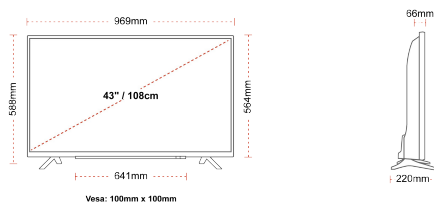

CONNESSIONI

TAGLIA

SCHERMO

Dimensione Schermo (cm & pollici)	43" / 108cm
Tipo Pannello	Direct Back Light (DLED)
Risoluzione	Ultra HD (3840 x 2160)
Luminosità	320

AUDIO

Dolby Audio™	si
Potenza Uscita Audio (RMS)	2x10W
Tipo di altoparlante	Down Firing
Subwoofer interno	No
Modalità audio	Musica, Film, Discorso, Classico, Piatto, Utente
DTS	si
Equalizzatore	5 band
Onkyo	si

DIMENSIONI E PESO

Dimensioni con la confezione (mm)	1085 x 154 x 710
Dimensioni senza la confezione (mm)	969 x 220 x 588
Dimensioni senza il supporto (mm)	969 x 66 x 564
Peso lordo (kg)	11
Peso netto (kg)	8
VESA (Installazione a parete) WxH	100mm x 100mm
Dimensione della vite	M4