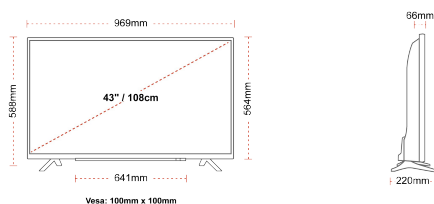

CONNESSIONI

TAGLIA

SCHERMO

Dimensione Schermo (cm & pollici)	43" / 108cm
Tipo Pannello	Direct Back Light (DLED)
Risoluzione	Ultra HD (3840 x 2160)
Luminosità	320

AUDIO

Dolby Audio™	si
Potenza Uscita Audio (RMS)	2x10W
Tipo di altoparlante	Down Firing
Subwoofer interno	No
Modalità audio	Musica, Film, Discorso, Classico, Piatto, Utente
DTS	si
Equalizzatore	5 band
Onkyo	si

DIMENSIONI E PESO

Dimensioni con la confezione (mm)	1085 x 154 x 710
Dimensioni senza la confezione (mm)	969 x 220 x 588
Dimensioni senza il supporto (mm)	969 x 66 x 564
Peso lordo (kg)	11
Peso netto (kg)	8
VESA (Installazione a parete) WxH	100mm x 100mm
Dimensione della vite	M4