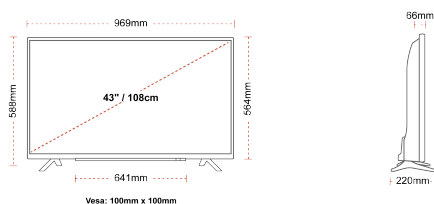

## SCHERMO

Dimensione Schermo (cm & pollici)	43" / 108cm
Tipo Pannello	Direct Back Light (DLED)
Risoluzione	Ultra HD (3840 x 2160)
Luminosità	320

## DIMENSIONI E PESO

Dimensioni con la confezione (mm)	1085 x 154 x 710
Dimensioni senza la confezione (mm)	969 x 220 x 588
Dimensioni senza il supporto (mm)	969 x 66 x 564
Peso lordo (kg)	11
Peso netto (kg)	8
VESA (Installazione a parete) WxH	100mm x 100mm
Dimensione della vite	M4