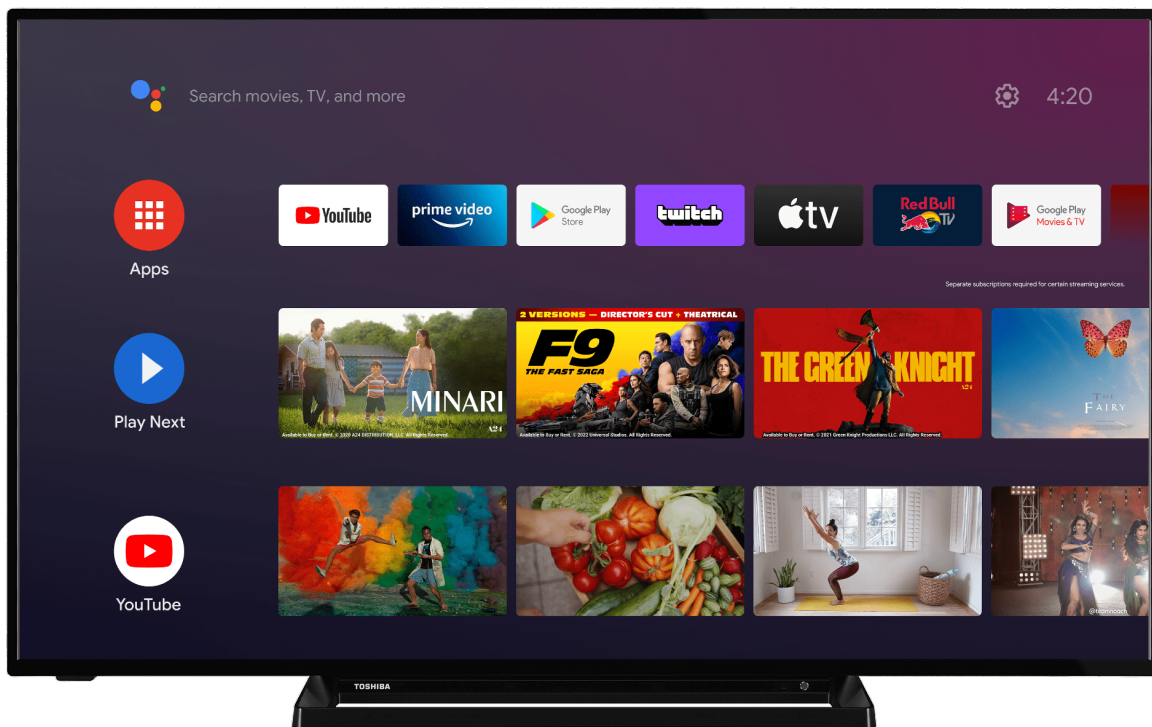

TOSHIBA

UA32 Series

43UA3263DA

EAN: 4024862128814

androidtv

Dolby Vision Dolby Atmos

POWERED BY ONKYO

NETFLIX

Usa solo la tua voce per cercare programmi, controllare la TV, pianificare la tua giornata e altro ancora. Basta chiedere a Google.

Le TV con altoparlanti stereo down firing Dolby Atmos forniranno un suono mozzafiato con una chiarezza, ricchezza, dettagli e profondità eccezionali. Provatelo Dolby Atmos e otterrete la stessa esperienza del cinema a casa vostra.

Lasciati trasportare nel vivo dell'azione con uno schermo TV Toshiba Dolby Vision, il formato HDR preferito dai movie makers di tutto il mondo. Il sistema Dolby Vision infatti, attraverso l'uso di metadata dinamici è in grado di leggere e calcolare esattamente il giusto grado di brillantezza necessario adattandosi a qualsiasi formato.

Aumenta automaticamente i contenuti non 4K in modo da poter guardare i tuoi film e programmi TV preferiti alla massima risoluzione.

Migliora il contrasto di un'immagine ottimizzando le regioni più scure e più luminose per creare un'immagine più realistica.