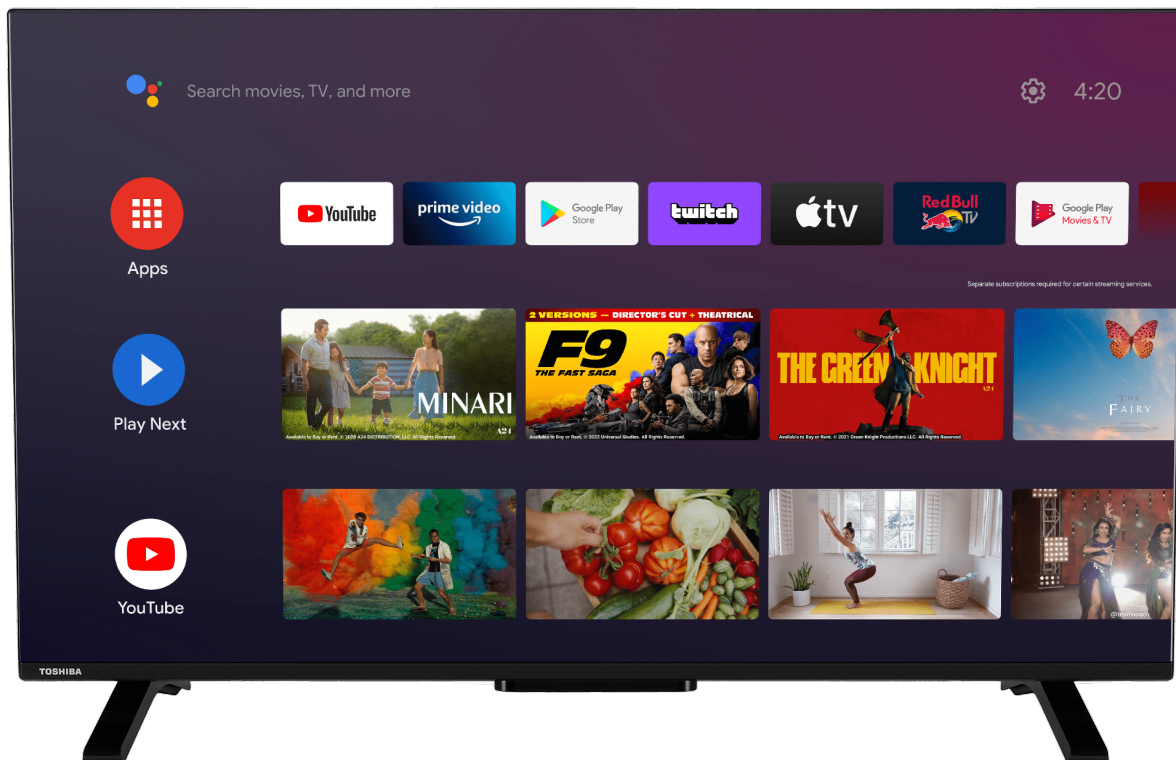

TOSHIBA

UA23 Series

43UA2363DA

EAN: 4024862129194

androidtv

Dolby Vision Dolby Atmos

POWERED BY ONKYO

Google Play Chromecast built-in

NETFLIX

prime video

Ok Google

Usa solo la tua voce per cercare programmi, controllare la TV, pianificare la tua giornata e altro ancora. Basta chiedere a Google.

Dolby Atmos

Le TV con altoparlanti stereo down firing Dolby Atmos forniranno un suono mozzafiato con una chiarezza, ricchezza, dettagli e profondità eccezionali. Provatelo Dolby Atmos e otterrete la stessa esperienza del cinema a casa vostra.

Dolby Vision

Lasciati trasportare nel vivo dell'azione con uno schermo TV Toshiba Dolby Vision, il formato HDR preferito dai movie makers di tutto il mondo. Il sistema Dolby Vision infatti, attraverso l'uso di metadata dinamici è in grado di leggere e calcolare esattamente il giusto grado di brillantezza necessario adattandosi a qualsiasi formato.