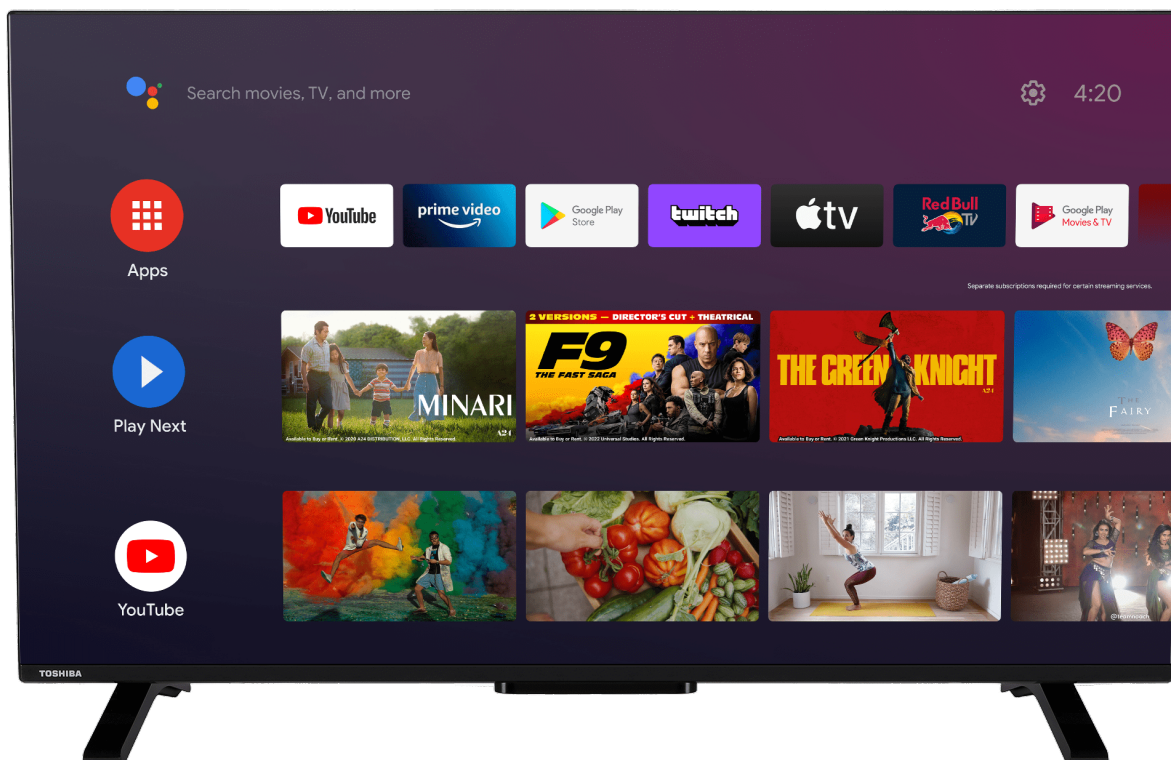

## UA23 Series

43UA2363DA

EAN: 4024862129194

androidtv

Dolby Vision Dolby Atmos

POWERED BY  
**ONKYO**

Google Play Chromecast built-in

NETFLIX

prime video

Ok Google

Usa solo la tua voce per cercare programmi, controllare la TV, pianificare la tua giornata e altro ancora. Basta chiedere a Google.

Dolby Atmos

Le TV con altoparlanti stereo down firing Dolby Atmos forniranno un suono mozzafiato con una chiarezza, ricchezza, dettagli e profondità eccezionali. Provatelo Dolby Atmos e otterrete la stessa esperienza del cinema a casa vostra.

Dolby Vision

Lasciati trasportare nel vivo dell'azione con uno schermo TV Toshiba Dolby Vision, il formato HDR preferito dai movie makers di tutto il mondo. Il sistema Dolby Vision infatti, attraverso l'uso di metadata dinamici è in grado di leggere e calcolare esattamente il giusto grado di brillantezza necessario adattandosi a qualsiasi formato.