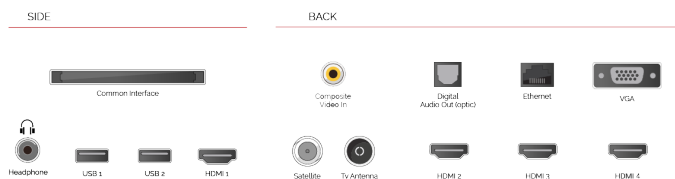

CONNESSIONI

TAGLIA

SCHERMO

Dimensione Schermo (cm & pollici)	43" / 108cm
Tipo Pannello	DLED
Risoluzione	Ultra HD (3840 x 2160)
Luminosità	350

AUDIO

Dolby Audio™	si
Potenza Uscita Audio (RMS)	2x10W
Tipo di altoparlante	Down Firing
Subwoofer interno	No
Modalità audio	Musica, film, discorsi, classico, piatto, utente
DTS	si
Equalizzatore	5 band
Onkyo	No