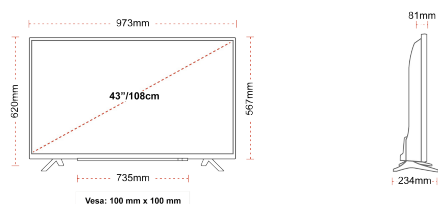

CONNESSIONI

TAGLIA

SCHERMO

Dimensione Schermo (cm & pollici)	43" / 108cm
Tipo Pannello	DLED
Risoluzione	Ultra HD (3840 x 2160)
Luminosità	350

AUDIO

Dolby Audio™	si
Potenza Uscita Audio (RMS)	2x10W
Tipo di altoparlante	Down Firing
Subwoofer interno	No
Modalità audio	Musica, film, discorsi, classico, piatto, utente
DTS	si
Equalizzatore	5 band
Onkyo	No

DIMENSIONI E PESO

Dimensioni con la confezione (mm)	1085 x 154 x 710
Dimensioni senza la confezione (mm)	973 x 234 x 620
Dimensioni senza il supporto (mm)	973 x 81 x 567
Peso lordo (kg)	11
Peso netto (kg)	7,5
VESA (Installazione a parete) WxH	100mm x 100mm
Dimensione della vite	M4