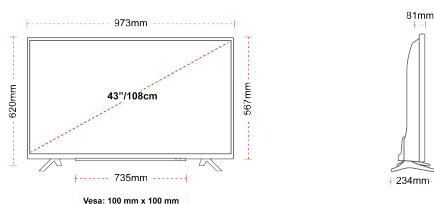

## SCHERMO

Dimensione Schermo (cm & pollici)	43" / 108cm
Tipo Pannello	DLED
Risoluzione	Ultra HD (3840 x 2160)
Luminosità	350

## DIMENSIONI E PESO

Dimensioni con la confezione (mm)	1085 x 154 x 710
Dimensioni senza la confezione (mm)	973 x 234 x 620
Dimensioni senza il supporto (mm)	973 x 81 x 567
Peso lordo (kg)	11
Peso netto (kg)	7,5
VESA (Installazione a parete) WxH	100mm x 100mm
Dimensione della vite	M4