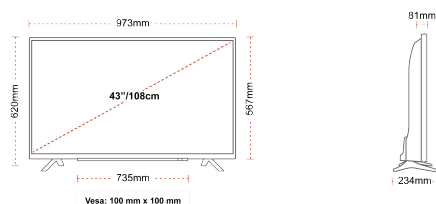

CONNESSIONI

TAGLIA

SCHERMO

Dimensione Schermo (cm & pollici)	43" / 108cm
Tipo Pannello	DLED
Risoluzione	Ultra HD (3840 x 2160)
Luminosità	350

AUDIO

Dolby Audio™	si
Potenza Uscita Audio (RMS)	2x10W
Tipo di altoparlante	Down Firing
Subwoofer interno	No
Modalità audio	Musica, film, discorsi, classico, piatto, utente
DTS	si
Equalizzatore	5 band
Onkyo	No

DIMENSIONI E PESO

Dimensioni con la confezione (mm)	1085 x 154 x 710
Dimensioni senza la confezione (mm)	973 x 234 x 620
Dimensioni senza il supporto (mm)	973 x 81 x 567
Peso lordo (kg)	11
Peso netto (kg)	7,5
VESA (Installazione a parete) WxH	100mm x 100mm
Dimensione della vite	M4