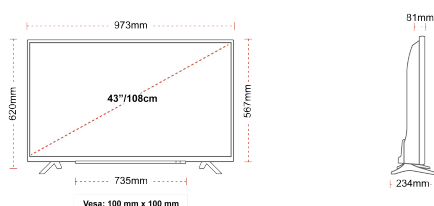

SCHERMO

Dimensione Schermo (cm & pollici)	43" / 108cm
Tipo Pannello	D-LED
Risoluzione	UHD (3840 x 2160)
Luminosità	350

AUDIO

Dolby Audio™	Sì
Tipo di altoparlante	Downfiring Speaker Box
Subwoofer interno	No
Modalità audio	Musica, Film, Parlato, Classica, Piatto, Utente
DTS	DTS HD + DTS TruSurround
Equalizzatore	5 Bande
Onkyo	Sì

ACCESSORI

Telecomando	Sì
Batteria telecomando	Sì
Guida rapida all'avvio	Sì
Telecomando piccolo	No

VIDEO

Wide Color Gamut	No
HDR	HDR10, HLG, Dolby Vision HDR
Modalità immagine (Picture Modes)	Dinamico, Giochi, Sport, Cinema, Naturale, Utente
Dolby Vision HDR	Sì

SINTONIZZATORE / TRASMISSIONE

Decoder HEVC (H.265)	Sì
Tipo di sintonizzatore	HD DVB-T2/C/S2
UHD da Satellite	Sì
Doppio Sintonizzatore	No
Guida elettronica ai programmi (EPG)	Sì
Ricerca automatica	Sì
Capacità di archiviazione programma (Analogica)	200
Capacità di archiviazione programma (Digitale S/S2)	10000
Capacità di archiviazione programma (Digitale T/T2/C)	800

CONNETTIVITÀ

CI+	Sì
HDMI™	3x HDMI 2.0
USB	2x USB2.0
Ingresso componente (YPbPr)	tramite VGA
Ingresso Video/Audio composito	Sì
Scart	No
Ethernet	Sì
Uscita cuffie	Sì
Ingresso antenna	Sì
VGA (PC in - D-Sub15)	Sì

CARATTERISTICHE SMART TV

HBBTV ver 2.0.2	Sì
Audio-Video Sharing (AVS)	Sì
Smart Portal	Sì
Toshiba TV Smart Center browser Web	Sì
Netflix	Sì
YouTube™	Sì
Bluetooth	Sì
Mirroring schermo	Sì
Prime Video	Sì
Amazon Alexa	Works with Alexa

DIMENSIONI E PESO

Dimensioni con la confezione (mm)	1085 x 154 x 710
Dimensioni senza la confezione (mm)	973 x 234 x 620
Dimensioni senza il supporto (mm)	973 x 81 x 567
Peso lordo (kg)	11
Peso netto (kg)	7,5
VESA (Installazione a parete) WxH	100mm x 100mm

POTENZA / ENERGIA

Classe di efficienza energetica SDR	A+
Consumo energetico in stand-by (Media)	0,5W
SDR in modalità risparmio energetico (kWh / 1000h)	54W
Tensione di funzionamento - Frequenza	220-240VAC 50Hz
% di Luminanza	72%
12V TV (Mobile TV)	No