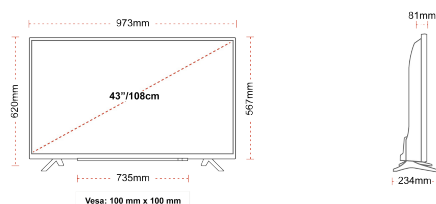

G

54kWh/1000

G

HDR
 88kWh/1000

CARATTERISTICHE PRINCIPALI

- ⌕ 4K HDR UHD
- ⌕ TRU Picture Engine
- ⌕ Dolby Vision HDR
- ⌕ HDR10 & HLG
- ⌕ Internal WLAN
- ⌕ 2x HDMI, 1x USB

CONNESSIONI

TAGLIA

SCHERMO

Dimensione Schermo (cm & pollici)	43" / 108cm
Tipo Pannello	DLED
Risoluzione	Ultra HD (3840 x 2160)
Luminosità	350

AUDIO

Dolby Audio™	si
Potenza Uscita Audio (RMS)	2x10W
Tipo di altoparlante	Down Firing
Subwoofer interno	No
Modalità audio	Musica, Film, Discorso, Classico, Piatto, Utente
DTS	DTS HD + DTS TruSurround
Equalizzatore	5 Band
Onkyo	No

DIMENSIONI E PESO

Dimensioni con la confezione (mm)	1085 x 154 x 710
Dimensioni senza la confezione (mm)	973 x 234 x 620
Dimensioni senza il supporto (mm)	973 x 81 x 567
Peso lordo (kg)	11
Peso netto (kg)	7,5
VESA (Installazione a parete) WxH	100mm x 100mm
Dimensione della vite	M