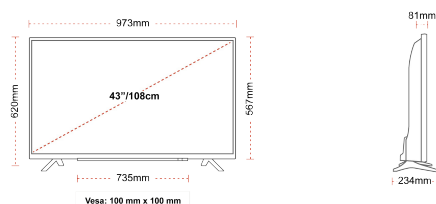

### SCHERMO

Dimensione Schermo (cm & pollici)	43" / 108cm
Tipo Pannello	DLED
Risoluzione	Ultra HD (3840 x 2160)
Luminosità	350

### DIMENSIONI E PESO

Dimensioni con la confezione (mm)	1085 x 154 x 710
Dimensioni senza la confezione (mm)	973 x 234 x 620
Dimensioni senza il supporto (mm)	973 x 81 x 567
Peso lordo (kg)	11
Peso netto (kg)	7,5
VESA (Installazione a parete) WxH	100mm x 100mm
Dimensione della vite	M