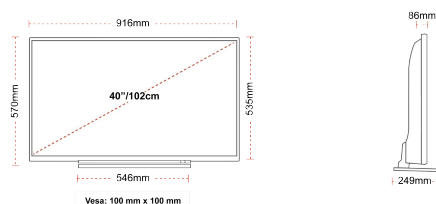

CONNESSIONI

TAGLIA

SCHERMO

Dimensione Schermo (cm & pollici)	40" / 102cm
Tipo Pannello	Direct Back Light (DLED)
Risoluzione	Ultra HD (3840 x 2160)
Luminosità	270

AUDIO

Dolby Audio™	si
Potenza Uscita Audio (RMS)	2x8W
Tipo di altoparlante	Down Firing
Subwoofer interno	si
Modalità audio	Musica, Film, Discorso, Classico, Piatto, Utente
DTS	si
Equalizzatore	5 band
Onkyo	No

DIMENSIONI E PESO

Dimensioni con la confezione (mm)	1620 x 165 x 1010
Dimensioni senza la confezione (mm)	1462 x 245 x 898
Dimensioni senza il supporto (mm)	1462 x 74 x 843
Peso lordo (kg)	28
Peso netto (kg)	21
VESA (Installazione a parete) WxH	400mm x 200mm
Dimensione della vite	M4