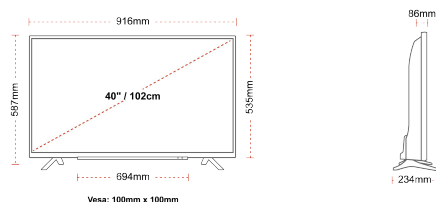

F

45kWh/1000

G

HDR
 75kWh/1000

CARATTERISTICHE PRINCIPALI

- ⊕ 4K HDR UHD
- ⊕ Dolby Vision HDR
- ⊕ HDR10 & HLG
- ⊕ Internal WLAN
- ⊕ 2x HDMI, 1x USB

CONNESSIONI

TAGLIA

SCHERMO

Dimensione Schermo (cm & pollici)	40" / 102cm
Tipo Pannello	Retroilluminazione diretta (DLED)
Risoluzione	Ultra HD (3840 x 2160)
Luminosità	270

AUDIO

Dolby Audio™	si
Potenza Uscita Audio (RMS)	2x8W
Tipo di altoparlante	Down Firing
Subwoofer interno	No
Modalità audio	Musica, Film, Discorso, Classico, Piatto, Utente
DTS	si
Equalizzatore	5 bande
Onkyo	No

DIMENSIONI E PESO

Dimensioni con la confezione (mm)	995 x 154 x 662
Dimensioni senza la confezione (mm)	916 x 234 x 587
Dimensioni senza il supporto (mm)	916 x 86 x 535
Peso lordo (kg)	10
Peso netto (kg)	7
VESA (Installazione a parete) WxH	100mm x 100mm
Dimensione della vite	M4