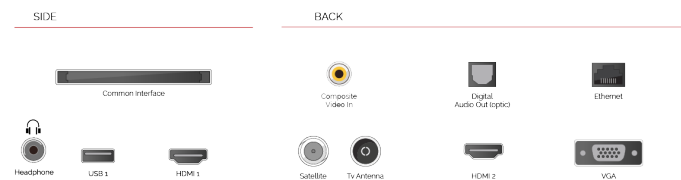

TRU FLOW

Questa funzione prevede il fotogramma successivo tra i fotogrammi per creare una visualizzazione più fluida nelle scene dal ritmo veloce. Perfetto per lo sport e i film.

TRU RESOLUTION

Aumenta automaticamente i contenuti non 4K in modo da poter guardare i tuoi film e programmi TV preferiti alla massima risoluzione.

F

45kWh/1000

G

HDR
 75kWh/1000

CARATTERISTICHE PRINCIPALI

- ⊕ 4K HDR UHD
- ⊕ Dolby Vision HDR
- ⊕ HDR10 & HLG
- ⊕ Internal WLAN
- ⊕ 2x HDMI, 1x USB

CONNESSIONI

TAGLIA

SCHERMO

Dimensione Schermo (cm & pollici)	40" / 102cm
Tipo Pannello	Retroilluminazione diretta (DLED)
Risoluzione	Ultra HD (3840 x 2160)
Luminosità	270

AUDIO

Dolby Audio™	si
Potenza Uscita Audio (RMS)	2x8W
Tipo di altoparlante	Down Firing
Subwoofer interno	No
Modalità audio	Musica, Film, Discorso, Classico, Piatto, Utente
DTS	si
Equalizzatore	5 bande
Onkyo	No