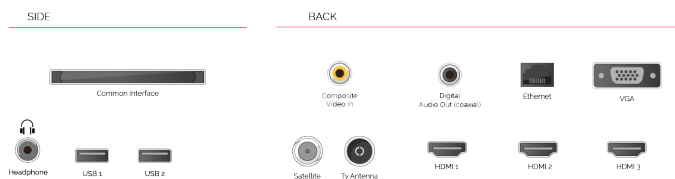

CONNESSIONI

TAGLIA