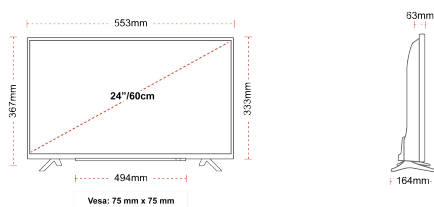

SCHERMO

Dimensione Schermo (cm & pollici)	24" / 60cm
Tipo Pannello	Edge LED (ELED)
Risoluzione	HD Ready (1366 x 768)
Luminosità	220

AUDIO

Dolby Audio™	si
Potenza Uscita Audio (RMS)	2x2.5W
Tipo di altoparlante	Down Firing
Subwoofer interno	No
Modalità audio	Musica, Film, Discorso, Classico, Piatto, Utente
DTS	No
Equalizzatore	5 band
Onkyo	No

DIMENSIONI E PESO

Dimensioni con la confezione (mm)	625 x 110 x 460
Dimensioni senza la confezione (mm)	553 x 164 x 333
Dimensioni senza il supporto (mm)	553 x 63 x 333
Peso lordo (kg)	6
Peso netto (kg)	3
VESA (Installazione a parete) WxH	75mm x 75mm
Dimensione della vite	M4