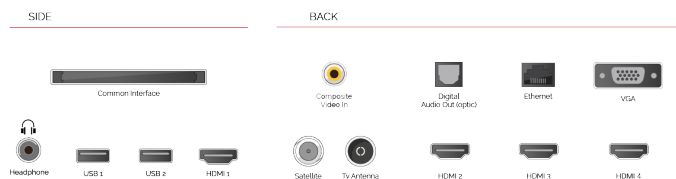

KAPCSOLAT

MÉRET