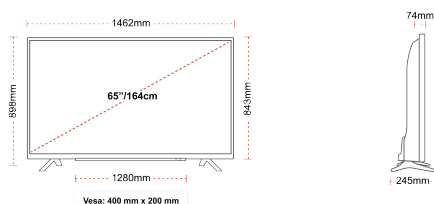

KIJELZŐ

Képernyőméret (cm & hüvelyk)	65" / 164cm
Panel Típusa	DLED
Felbontás	Ultra HD (3840 x 2160)
Fényesség	350

HANG

Dolby Audio™	Igen
Audio kimeneti feszültség (RMS.)	2x12W
Hangfal típusa	Down Firing
Beépített Mélysugárzó	Nem
DTS	Igen
Ekvalizátor	5 band
Onkyo	Sound by Onkyo

TARTOZÉKOK

Távírányító	Igen
Távírányító elem	Igen
Gyorskezdés útmutató	Igen
Kis távírányítás	Nem
RC Bluetooth támogatás	Igen

VIDEÓ

Wide Color Gamut	Nem
HDR	Igen
Dolby Vision HDR	Igen
TRU Flow	Nem
TRU Resolution	Igen
TRU Micro Dimming	Igen

TUNER / SUGÁRZÁS

HEVC (H.265) Dekóder	Igen
Tuner típusa	HD DVB-T2/C/S2
UHD szatellitől	Igen
Dualer Tuner	Nem
Elektronikus programfüzet (EPG)	Igen
Automatikus keresés	Igen
Programtárolási kapacitás (analog)	200
Programtárolási kapacitás (digitális S/S2)	10000
Programtárolási kapacitás (digitális T/T2/C)	1000+1000

CSATLAKOZÁSOK

CI+	Igen
HDMI™	4 HDMI
USB	2 USB
Komponent (YPbPr) bemenet	via VGA
Composite Video/Audio bemenet	Igen
Scart	Nem
Ethernet	Igen
Fejhallgató kimenet	Igen
Antenna bemenet	Igen
VGA (PC in - D-Sub15)	Igen

INTELLIGENS TV FUNKCIÓK

HBBTV ver 2.0.2	Igen
Audio-Video Sharing (AVS)	Nem
Smart Portal	Android TV
Toshiba TV Smart Center	Nem
Web böngésző	Nem
Netflix	Igen
YouTube™	Igen
Bluetooth	Igen
Képernyő tükrözés	Chromecast
Prime Video	Igen
Google Assistant	Google Assistant
Amazon Alexa	Nem

MECHANIKUS

Méreték csomagolással együtt (mm)	1620 x 165 x 1010
Méreték csomagolás nélkül (mm)	1462 x 245 x 898
Méreték állvány nélkül (mm)	1462 x 74 x 843
Teljes tömeg (kg)	27,5
Nettó tömeg (kg)	20,5
VESA falra szerelés méretek (szxm)	400mm x 200mm

TÁP / ENERGIA

Készenléti üzemmód energiateljesítmény (Átlagos)	<0.5W
Munkafeszültség -frekvencia	220-240V AC
12V TV (Mobile TV)	Nem