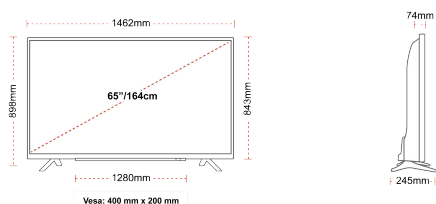

KIJELZŐ

Képernyőméret (cm & hüvelyk)	65" / 164cm
Panel Típusa	DLED
Felbontás	Ultra HD (3840 x 2160)
Fényesség	350

HANG

Dolby Audio™	Igen
Audio kimeneti feszültség (RMS.)	2x12W
Hangfal típusa	Down Firing
Beépített Mélysugárzó	Nem
DTS	Igen
Ekvalizátor	5 band
Onkyo	Sound by Onkyo

TARTOZÉKOK

Távírányító	Igen
Távírányító elem	Igen
Gyorskezdés útmutató	Igen
Kis távírányítás	Nem
RC Bluetooth támogatás	Igen

VIDEÓ

Wide Color Gamut	Nem
HDR	Igen
Dolby Vision HDR	Igen
TRU Flow	Nem
TRU Resolution	Igen
TRU Micro Dimming	Igen

TUNER / SUGÁRZÁS

HEVC (H.265) Dekóder	Igen
Tuner típusa	HD DVB-T2/C/S2
UHD szatellitől	Igen
Dualer Tuner	Nem
Elektronikus programfüzet (EPG)	Igen
Automatikus keresés	Igen
Programtárolási kapacitás (analog)	200
Programtárolási kapacitás (digitális S/S2)	10000
Programtárolási kapacitás (digitális T/T2/C)	1000+1000

CSATLAKOZÁSOK

CI+	Igen
HDMI™	4 HDMI
USB	2 USB
Komponent (YPbPr) bemenet	via VGA
Composite Video/Audio bemenet	Igen
Scart	Nem
Ethernet	Igen
Fejhallgató kimenet	Igen
Antenna bemenet	Igen
VGA (PC in - D-Sub15)	Igen

INTELLIGENS TV FUNKCIÓK

HBBTV ver 2.0.2	Igen
Audio-Video Sharing (AVS)	Nem
Smart Portal	Android TV
Toshiba TV Smart Center	Nem
Web böngésző	Nem
Netflix	Igen
YouTube™	Igen
Bluetooth	Igen
Képernyő tükrözés	Chromecast
Prime Video	Igen
Google Assistant	Google Assistant
Amazon Alexa	Nem

MECHANIKUS

Méreték csomagolással együtt (mm)	1620 x 165 x 1010
Méreték csomagolás nélkül (mm)	1462 x 245 x 898
Méreték állvány nélkül (mm)	1462 x 74 x 843
Teljes tömeg (kg)	27,5
Nettó tömeg (kg)	20,5
VESA falra szerelés méretek (szxm)	400mm x 200mm

TÁP / ENERGIA

Készenléti üzemmód energiatelhasználás (Átlagos)	<0.5W
Munkafeszültség -frekvencia	220-240V AC
12V TV (Mobile TV)	Nem