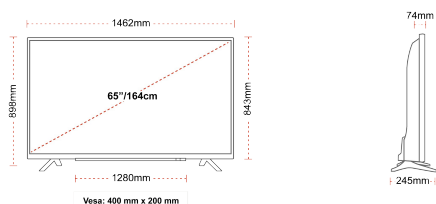

KIJELZŐ

Képernyőméret (cm & hüvelyk)	65\"/>

HANG

Dolby Audio™	Igen
Audio kimeneti feszültség (RMS.)	2x12W
Hangfal típusa	Down Firing
Beépített Mélysugárzó	Nem
DTS	Igen
Ekvalizátor	5 band
Onkyo	Sound by Onkyo

TARTOZÉKOK

Távírányító	Igen
Távírányító elem	Igen
Gyorskezdés útmutató	Igen
Kis távírányítás	Nem
RC Bluetooth támogatás	Igen

VIDEÓ

Wide Color Gamut	Nem
HDR	Igen
Dolby Vision HDR	Igen
TRU Flow	Nem
TRU Resolution	Igen
TRU Micro Dimming	Igen

TUNER / SUGÁRZÁS

HEVC (H.265) Dekóder	Igen
Tuner típusa	HD DVB-T2/C/S2
UHD szatellitől	Igen
Dualer Tuner	Nem
Elektronikus programfüzet (EPG)	Igen
Automatikus keresés	Igen
Programtárolási kapacitás (analog)	200
Programtárolási kapacitás (digitális S/S2)	10000
Programtárolási kapacitás (digitális T/T2/C)	1000+1000

CSATLAKOZÁSOK

CI+	Igen
HDMI™	4 HDMI
USB	2 USB
Komponent (YPbPr) bemenet	via VGA
Composite Video/Audio bemenet	Igen
Scart	Nem
Ethernet	Igen
Fejhallgató kimenet	Igen
Antenna bemenet	Igen
VGA (PC in - D-Sub15)	Igen

INTELLIGENS TV FUNKCIÓK

HBBTV ver 2.0.2	Igen
Audio-Video Sharing (AVS)	Nem
Smart Portal	Android TV
Toshiba TV Smart Center	Nem
Web böngésző	Nem
Netflix	Igen
YouTube™	Igen
Bluetooth	Igen
Képernyő tükrözés	Chromecast
Prime Video	Igen
Google Assistant	Google Assistant
Amazon Alexa	Nem

MECHANIKUS

Méreték csomagolással együtt (mm)	1620 x 165 x 1010
Méreték csomagolás nélkül (mm)	1462 x 245 x 898
Méreték állvány nélkül (mm)	1462 x 74 x 843
Teljes tömeg (kg)	27,5
Nettó tömeg (kg)	20,5
VESA falra szerelés méretek (szxm)	400mm x 200mm

TÁP / ENERGIA

Készenléti üzemmód energiatelhasználás (Átlagos)	<0.5W
Munkafeszültség -frekvencia	220-240V AC
12V TV (Mobile TV)	Nem