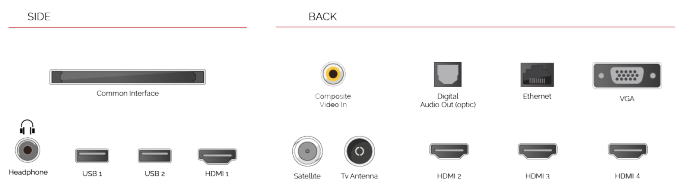

KAPCSOLAT

MÉRET