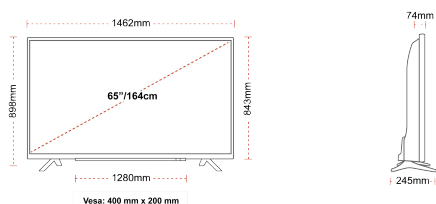

KIJELZŐ

Képernyőméret (cm & hüvelyk)	65" / 164cm
Panel Típusa	DLED
Felbontás	Ultra HD (3840 x 2160)
Fényesség	350

HANG

Dolby Audio™	Igen
Audio kimeneti feszültség (RMS.)	2x12W
Hangfal típusa	Down Firing
Beépített Mélysugárzó	Nem
DTS	Igen
Ekvalizátor	5 band
Onkyo	Sound by Onkyo

MECHANIKUS

Méreték csomagolással együtt (mm)	1620 x 165 x 1010
Méreték csomagolás nélkül (mm)	1462 x 245 x 898
Méreték állvány nélkül (mm)	1462 x 74 x 843
Teljes tömeg (kg)	27,5
Nettó tömeg (kg)	20,5
VESA falra szerelés méretek (szxm)	400mm x 200mm