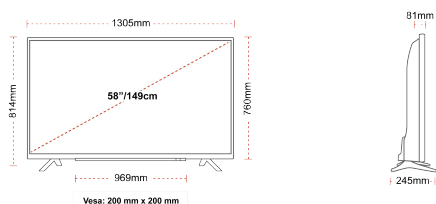

KAPCSOLAT

MÉRET

KIJELZŐ

Képernyőméret (cm & hüvelyk)	58" / 146cm
Panel Típusa	DLED
Felbontás	Ultra HD (3840 x 2160)
Fényesség	350

HANG

Dolby Audio™	Igen
Audio kimeneti feszültség (RMS.)	2x10W
Hangfal típusa	Down Firing
Beépített Mélysugárzó	Nem
DTS	Igen
Ekvalizátor	5 band
Onkyo	Nem

MECHANIKUS

Méretetek csomagolással együtt (mm)	1430 x 154 x 899
Méretetek csomagolás nélkül (mm)	1305 x 245 x 814
Méretetek állvány nélkül (mm)	1305 x 81 x 760
Teljes tömeg (kg)	20,0
Nettó tömeg (kg)	15,5
VESA falra szerelés méretei (szxm)	200mm x 200mm
Csavar mérete	M6