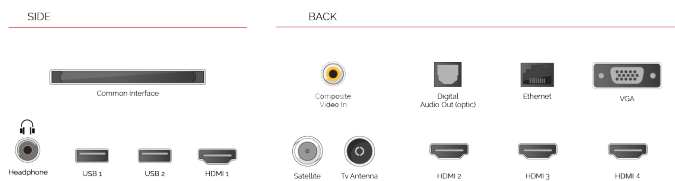

KAPCSOLAT

MÉRET

KIJELZŐ

Képernyőméret (cm & hüvelyk)	58" / 146cm
Panel Típusa	DLED
Felbontás	Ultra HD (3840 x 2160)
Fényesség	350

HANG

Dolby Audio™	Igen
Audio kimeneti feszültség (RMS.)	2x10W
Hangfal típusa	Down Firing
Beépített Mélysugárzó	Nem
DTS	Igen
Ekvalizátor	5 band
Onkyo	Nem

CSATLAKOZÁSOK

CI+	Igen
HDMI™	4 HDMI
USB	2 USB
Komponent (YPbPr) bemenet	via VGA
Composite Video/Audio bemenet	Igen
Scart	Nem
Ethernet	Igen
Fejhallgató kimenet	Igen
Antenna bemenet	Igen
VGA (PC in - D-Sub15)	Igen