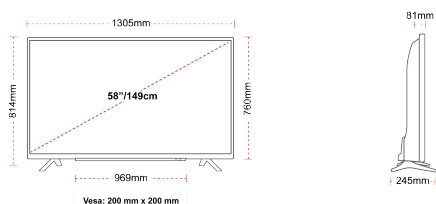

KAPCSOLAT

MÉRET

KIJELZŐ

Képernyőméret (cm & hüvelyk)	58\"/>
Panel Típusa	DLED
Felbontás	Ultra HD (3840 x 2160)
Fényesség	350

HANG

Dolby Audio™	Igen
Audio kimeneti feszültség (RMS.)	2x10W
Hangfal típusa	Down Firing
Beépített Mélysugárzó	Nem
DTS	Igen
Ekvalizátor	5 band
Onkyo	Nem

MECHANIKUS

Méretetek csomagolással együtt (mm)	1430 x 154 x 899
Méretetek csomagolás nélkül (mm)	1305 x 245 x 814
Méretetek állvány nélkül (mm)	1305 x 81 x 760
Teljes tömeg (kg)	20,0
Nettó tömeg (kg)	15,5
VESA falra szerelés méretei (szxm)	200mm x 200mm
Csavar mérete	M6