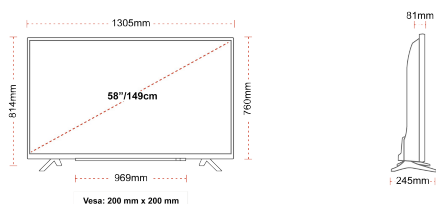

## KIJELZŐ

Képernyőméret (cm & hüvelyk)	58" / 146cm
Panel Típusa	DLED
Felbontás	Ultra HD (3840 x 2160)
Fényesség	350

## MECHANIKUS

Méretetek csomagolással együtt (mm)	1430 x 154 x 899
Méretetek csomagolás nélkül (mm)	1305 x 245 x 814
Méretetek állvány nélkül (mm)	1305 x 81 x 760
Teljes tömeg (kg)	20,0
Nettó tömeg (kg)	15,5
VESA falra szerelés méretei (szxm)	200mm x 200mm
Csavar mérete	M6