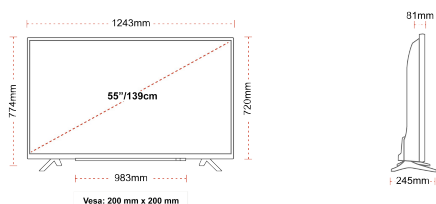

## KIJELZŐ

Képernyőméret (cm & hüvelyk)	55" / 139cm
Panel Típusa	Direct Back Light (DLED)
Felbontás	Ultra HD (3840 x 2160)
Fényesség	350

## MECHANIKUS

Méreték csomagolással együtt (mm)	1369 x 154 x 860
Méreték csomagolás nélkül (mm)	1243 x 245 x 774
Méreték állvány nélkül (mm)	1243 x 81 x 720
Teljes tömeg (kg)	19
Nettó tömeg (kg)	14
VESA falra szerelés méretei (szxm)	200mm x 200mm
Csavar mérete	M