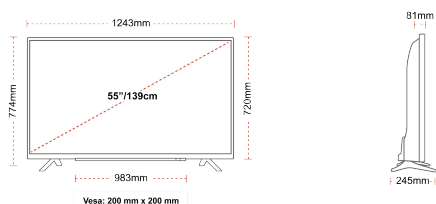

KAPCSOLAT

MÉRET

KIJELZŐ

Képernyőméret (cm & hüvelyk)	55" / 139cm
Panel Típusa	Direct Back Light (DLED)
Felbontás	Ultra HD (3840 x 2160)
Fényesség	350

HANG

Dolby Audio™	Igen
Audio kimeneti feszültség (RMS.)	2x10W
Hangfal típusa	Down Firing
Beépített Mélysugárzó	Nem
Hang módok	Okos, Film, Zene, Hírek
DTS	Igen
Ekvalizátor	5 band
Onkyo	Sound by Onkyo

MECHANIKUS

Méreték csomagolással együtt (mm)	1369 x 154 x 860
Méreték csomagolás nélkül (mm)	1243 x 245 x 774
Méreték állvány nélkül (mm)	1243 x 81 x 720
Teljes tömeg (kg)	19
Nettó tömeg (kg)	14
VESA falra szerelés méretei (szxm)	200mm x 200mm
Csavar mérete	M