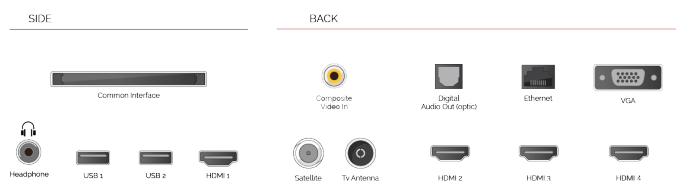

KAPCSOLAT

MÉRET

KIJELZŐ

Képernyőméret (cm & hüvelyk)	55" / 139cm
Panel Típusa	Direct Back Light (DLED)
Felbontás	Ultra HD (3840 x 2160)
Fényesség	350

HANG

Dolby Audio™	Igen
Audio kimeneti feszültség (RMS.)	2x10W
Hangfal típusa	Down Firing
Beépített Mélysugárzó	Nem
Hang módok	Okos, Film, Zene, Hírek
DTS	Igen
Ekvalizátor	5 band
Onkyo	Sound by Onkyo