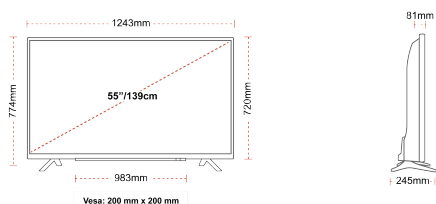

KAPCSOLAT

MÉRET

KIJELZŐ

Képernyőméret (cm & hüvelyk)	55" / 139cm
Panel Típusa	DLED
Felbontás	Ultra HD (3840 x 2160)
Fényesség	350

HANG

Dolby Audio™	Igen
Audio kimeneti feszültség (RMS.)	2x10W
Hangfal típusa	Down Firing
Beépített Mélysugárzó	Nem
DTS	Igen
Ekvalizátor	5 band
Onkyo	Nem

MECHANIKUS

Méreték csomagolással együtt (mm)	1369 x 154 x 860
Méreték csomagolás nélkül (mm)	1243 x 245 x 765
Méreték állvány nélkül (mm)	1243 x 81 x 719
Teljes tömeg (kg)	19
Nettó tömeg (kg)	14
VESA falra szerelés méretei (szxm)	200mm x 200mm
Csavar mérete	M6