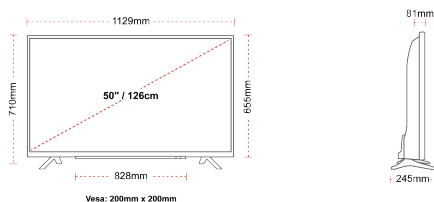

KIJELZŐ

Képernyőméret (cm & hüvelyk)	50\"/>
------------------------------	--------

HANG

Dolby Audio™	Igen
Audio kimeneti feszültség (RMS.)	2x10W
Hangfal típusa	Down Firing
Beépített Mélysugárzó	Nem
DTS	Igen
Ekvalizátor	5 band
Onkyo	Sound by Onkyo

MECHANIKUS

Méreték csomagolással együtt (mm)	1215 x 154 x 780
Méreték csomagolás nélkül (mm)	1129 x 245 x 710
Méreték állvány nélkül (mm)	1129 x 81 x 655
Teljes tömeg (kg)	14,5
Nettó tömeg (kg)	10,5
VESA falra szerelés méretei (szxm)	200mm x 200mm
Csavar mérete	M6