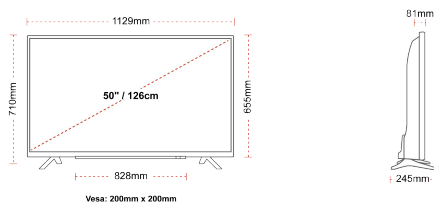

## KIJELZŐ

|                              |                        |
|------------------------------|------------------------|
| Képernyőméret (cm & hüvelyk) | 50" / 126cm            |
| Panel Típusa                 | DLED                   |
| Felbontás                    | Ultra HD (3840 x 2160) |
| Fényesség                    | 350                    |

## MECHANIKUS

|                                    |                  |
|------------------------------------|------------------|
| Méreték csomagolással együtt (mm)  | 1215 x 154 x 780 |
| Méreték csomagolás nélkül (mm)     | 1129 x 245 x 710 |
| Méreték állvány nélkül (mm)        | 1129 x 81 x 655  |
| Teljes tömeg (kg)                  | 14,5             |
| Nettó tömeg (kg)                   | 10,5             |
| VESA falra szerelés méretei (szxm) | 200mm x 200mm    |
| Csavar mérete                      | M6               |