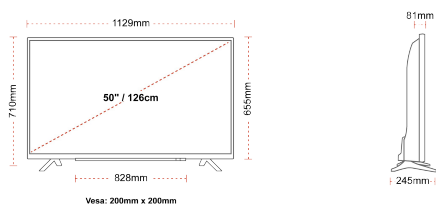

KIJELZŐ

Képernyőméret (cm & hüvelyk)	50\"/>
------------------------------	--------

HANG

Dolby Audio™	Igen
Audio kimeneti feszültség (RMS.)	2x10W
Hangfal típusa	Down Firing
Beépített Mélysugárzó	Nem
DTS	Igen
Ekvalizátor	5 band
Onkyo	Sound by Onkyo

MECHANIKUS

Méreték csomagolással együtt (mm)	1215 x 154 x 780
Méreték csomagolás nélkül (mm)	1129 x 245 x 710
Méreték állvány nélkül (mm)	1129 x 81 x 655
Teljes tömeg (kg)	14,5
Nettó tömeg (kg)	10,5
VESA falra szerelés méretei (szxm)	200mm x 200mm
Csavar mérete	M6