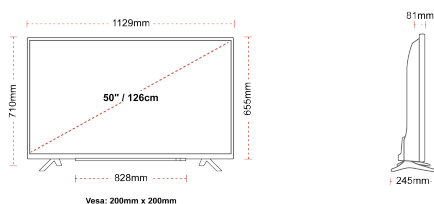

## KIJELZŐ

Képernyőméret (cm & hüvelyk)	50" / 126cm
Panel Típusa	DLED
Felbontás	Ultra HD (3840 x 2160)
Fényesség	350

## MECHANIKUS

Méreték csomagolással együtt (mm)	1215 x 154 x 780
Méreték csomagolás nélkül (mm)	1129 x 245 x 710
Méreték állvány nélkül (mm)	1129 x 81 x 655
Teljes tömeg (kg)	14,5
Nettó tömeg (kg)	10,5
VESA falra szerelés méretei (szxm)	200mm x 200mm
Csavar mérete	M6