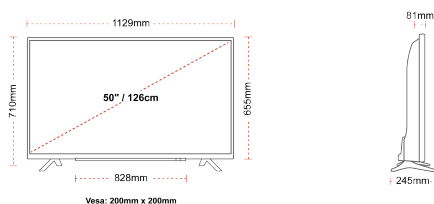

KIJELZŐ

Képernyőméret (cm & hüvelyk)	50" / 126cm
Panel Típusa	DLED
Felbontás	Ultra HD (3840 x 2160)
Fényesség	350

HANG

Dolby Audio™	Igen
Audio kimeneti feszültség (RMS.)	2x10W
Hangfal típusa	Down Firing
Beépített Mélysugárzó	Nem
DTS	Igen
Ekvalizátor	5 band
Onkyo	Sound by Onkyo

MECHANIKUS

Méreték csomagolással együtt (mm)	1215 x 154 x 780
Méreték csomagolás nélkül (mm)	1129 x 245 x 710
Méreték állvány nélkül (mm)	1129 x 81 x 655
Teljes tömeg (kg)	14,5
Nettó tömeg (kg)	10,5
VESA falra szerelés méretek (szxm)	200mm x 200mm
Csavar mérete	M6