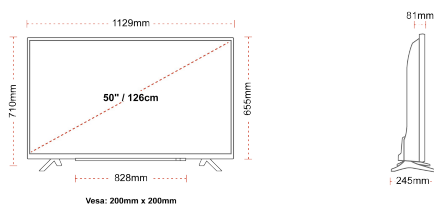

KIJELZŐ

Képernyőméret (cm & hüvelyk)	50" / 126cm
Panel Típusa	DLED
Felbontás	Ultra HD (3840 x 2160)
Fényesség	350

HANG

Dolby Audio™	Igen
Audio kimeneti feszültség (RMS.)	2x10W
Hangfal típusa	Down Firing
Beépített Mélysugárzó	Nem
DTS	Igen
Ekvalizátor	5 band
Onkyo	Nem

TARTOZÉKOK

Távírányító	Igen
Távírányító elem	Igen
Gyorskezdés útmutató	Igen
Kis távírányítás	Nem

VIDEÓ

Wide Color Gamut	Nem
HDR	Igen
Dolby Vision HDR	Igen
TRU Flow	Nem
TRU Resolution	Igen
TRU Micro Dimming	Igen

TUNER / SUGÁRZÁS

HEVC (H.265) Dekóder	Igen
Tuner típusa	HD DVB-T2/C/S2
UHD szatellitől	Igen
Dualer Tuner	Nem
Elektronikus programfüzet (EPG)	Igen
Automatikus keresés	Igen
Programtárolási kapacitás (analog)	200
Programtárolási kapacitás (digitális S/S2)	10000
Programtárolási kapacitás (digitális T/T2/C)	1000+1000

CSATLAKOZÁSOK

CI+	Igen
HDMI™	4 HDMI
USB	2 USB
Komponent (YPbPr) bemenet	via VGA
Composite Video/Audio bemenet	Igen
Scart	Nem
Ethernet	Igen
Fejhallgató kimenet	Igen
Antenna bemenet	Igen
VGA (PC in - D-Sub15)	Igen

INTELLIGENS TV FUNKCIÓK

HBBTV ver 2.0.2	Igen
Audio-Video Sharing (AVS)	Nem
Smart Portal	Nem
Toshiba TV Smart Center	Igen
Web böngésző	Nem
Netflix	Igen
YouTube™	Igen
Bluetooth	Igen
Képernyő tükrözés	Igen
Prime Video	Igen
Google Assistant	Google Assistant
Amazon Alexa	Nem

MECHANIKUS

Méreték csomagolással együtt (mm)	1215 x 154 x 780
Méreték csomagolás nélkül (mm)	1129 x 245 x 710
Méreték állvány nélkül (mm)	1129 x 81 x 655
Teljes tömeg (kg)	15
Nettó tömeg (kg)	11
VESA falra szerelés méretei (szxm)	200mm x 200mm
Csavar mérete	M6

TÁP / ENERGIA

Készenléti üzemmód energiafelhasználás (Átlagos)	<0.5W
Munkafeszültség -frekvencia	220-240V AC
12V TV (Mobile TV)	Nem