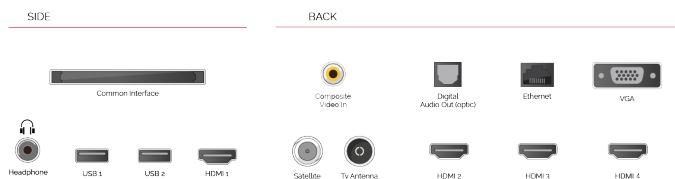

KAPCSOLAT

MÉRET

KIJELZŐ

Képernyőméret (cm & hüvelyk)	50" / 126cm
Panel Típusa	DLED
Felbontás	Ultra HD (3840 x 2160)
Fényesség	350

HANG

Dolby Audio™	Igen
Audio kimeneti feszültség (RMS.)	2x10W
Hangfal típusa	Down Firing
Beépített Mélysugárzó	Nem
DTS	Igen
Ekvalizátor	5 band
Onkyo	Nem