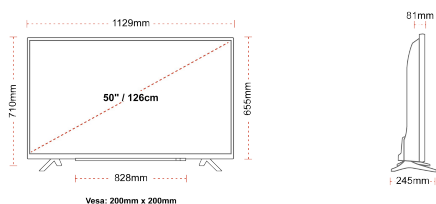

## KIJELZŐ

Képernyőméret (cm & hüvelyk)	50" / 126cm
Panel Típusa	DLED
Felbontás	Ultra HD (3840 x 2160)
Fényesség	350

## MECHANIKUS

Méreték csomagolással együtt (mm)	1215 x 154 x 780
Méreték csomagolás nélkül (mm)	1129 x 245 x 710
Méreték állvány nélkül (mm)	1129 x 81 x 655
Teljes tömeg (kg)	15
Nettó tömeg (kg)	11
VESA falra szerelés méretei (szxm)	200mm x 200mm
Csavar mérete	M6