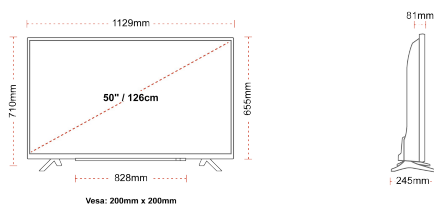

KAPCSOLAT

MÉRET

KIJELZŐ

Képernyőméret (cm & hüvelyk)	50" / 126cm
Panel Típusa	DLED
Felbontás	Ultra HD (3840 x 2160)
Fényesség	350

HANG

Dolby Audio™	Igen
Audio kimeneti feszültség (RMS.)	2x10W
Hangfal típusa	Down Firing
Beépített Mélysugárzó	Nem
DTS	Igen
Ekvalizátor	5 band
Onkyo	Nem

MECHANIKUS

Méreték csomagolással együtt (mm)	1215 x 154 x 780
Méreték csomagolás nélkül (mm)	1129 x 245 x 710
Méreték állvány nélkül (mm)	1129 x 81 x 655
Teljes tömeg (kg)	15
Nettó tömeg (kg)	11
VESA falra szerelés méretei (szxm)	200mm x 200mm
Csavar mérete	M6