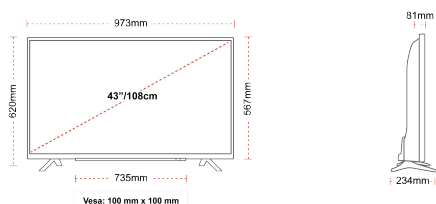

KAPCSOLAT

MÉRET

KIJELZŐ

Képernyőméret (cm & hüvelyk)	43" / 108cm
Panel Típusa	Direct Back Light (DLED)
Felbontás	Ultra HD (3840 x 2160)
Fényesség	350

HANG

Dolby Audio™	Igen
Audio kimeneti feszültség (RMS.)	2x10W
Hangfal típusa	Down Firing
Beépített Mélysugárzó	Nem
Hang módok	Okos, Film, Zene, Hírek
DTS	Igen
Ekvalizátor	5 band
Onkyo	Sound by Onkyo

MECHANIKUS

Méreték csomagolással együtt (mm)	1085 x 154 x 710
Méreték csomagolás nélkül (mm)	973 x 234 x 620
Méreték állvány nélkül (mm)	973 x 81 x 567
Teljes tömeg (kg)	11
Nettó tömeg (kg)	8
VESA falra szerelés méretei (szxm)	100mm x 100mm
Csavar mérete	M4