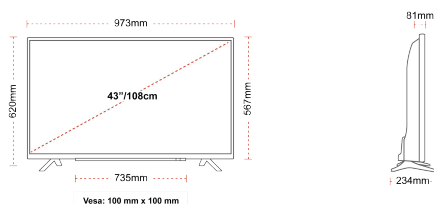

KAPCSOLAT

MÉRET

KIJELZŐ

Képernyőméret (cm & hüvelyk)	43" / 108cm
Panel Típusa	Direct Back Light (DLED)
Felbontás	Ultra HD (3840 x 2160)
Fényesség	350

HANG

Dolby Audio™	Igen
Audio kimeneti feszültség (RMS.)	2x10W
Hangfal típusa	Down Firing
Beépített Mélysugárzó	Nem
Hang módok	Okos, Film, Zene, Hírek
DTS	Igen
Ekvalizátor	5 band
Onkyo	Sound by Onkyo

MECHANIKUS

Méreték csomagolással együtt (mm)	1085 x 154 x 710
Méreték csomagolás nélkül (mm)	973 x 234 x 620
Méreték állvány nélkül (mm)	973 x 81 x 567
Teljes tömeg (kg)	11
Nettó tömeg (kg)	8
VESA falra szerelés méretek (szxm)	100mm x 100mm
Csavar mérete	M4