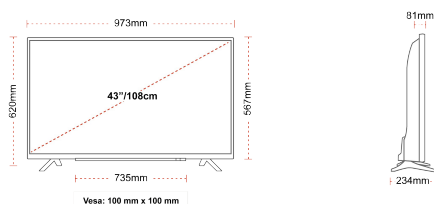

KAPCSOLAT

MÉRET

KIJELZŐ

Képernyőméret (cm & hüvelyk)	43" / 108cm
Panel Típusa	Direct Back Light (DLED)
Felbontás	Ultra HD (3840 x 2160)
Fényesség	350

HANG

Dolby Audio™	Igen
Audio kimeneti feszültség (RMS.)	2x10W
Hangfal típusa	Down Firing
Beépített Mélysugárzó	Nem
Hang módok	Okos, Film, Zene, Hírek
DTS	Igen
Ekvalizátor	5 band
Onkyo	Sound by Onkyo

MECHANIKUS

Méreték csomagolással együtt (mm)	1085 x 154 x 710
Méreték csomagolás nélkül (mm)	973 x 234 x 620
Méreték állvány nélkül (mm)	973 x 81 x 567
Teljes tömeg (kg)	11
Nettó tömeg (kg)	8
VESA falra szerelés méretei (szxm)	100mm x 100mm
Csavar mérete	M4