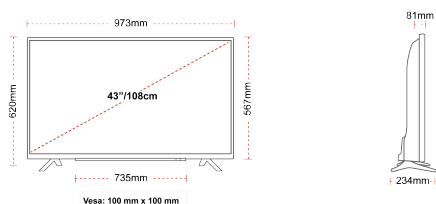

KAPCSOLAT

MÉRET

KIJELZŐ

Képernyőméret (cm & hüvelyk)	43" / 108cm
Panel Típusa	DLED
Felbontás	Ultra HD (3840 x 2160)
Fényesség	350

HANG

Dolby Audio™	Igen
Audio kimeneti feszültség (RMS.)	2x10W
Hangfal típusa	Down Firing
Beépített Mélysugárzó	Nem
DTS	Igen
Ekvalizátor	5 band
Onkyo	Nem

MECHANIKUS

Méreték csomagolással együtt (mm)	1085 x 154 x 710
Méreték csomagolás nélkül (mm)	973 x 234 x 620
Méreték állvány nélkül (mm)	973 x 81 x 567
Teljes tömeg (kg)	11
Nettó tömeg (kg)	8
VESA falra szerelés méretei (szxm)	100mm x 100mm
Csavar mérete	M4