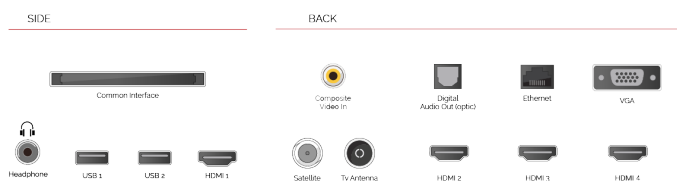

KAPCSOLAT

MÉRET

KIJELZŐ

Képernyőméret (cm & hüvelyk)	43" / 108cm
Panel Típusa	DLED
Felbontás	Ultra HD (3840 x 2160)
Fényesség	350

HANG

Dolby Audio™	Igen
Audio kimeneti feszültség (RMS.)	2x10W
Hangfal típusa	Down Firing
Beépített Mélysugárzó	Nem
DTS	Igen
Ekvalizátor	5 band
Onkyo	Nem