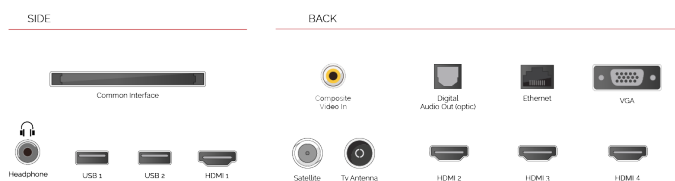

KAPCSOLAT

MÉRET

KIJELZŐ

Képernyőméret (cm & hüvelyk)	43" / 108cm
Panel Típusa	DLED
Felbontás	Ultra HD (3840 x 2160)
Fényesség	350

HANG

Dolby Audio™	Igen
Audio kimeneti feszültség (RMS.)	2x10W
Hangfal típusa	Down Firing
Beépített Mélysugárzó	Nem
DTS	Igen
Ekvalizátor	5 band
Onkyo	Nem