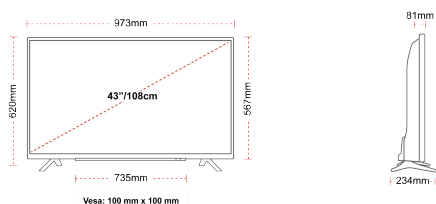

KAPCSOLAT

MÉRET

KIJELZŐ

Képernyőméret (cm & hüvelyk)	43" / 108cm
Panel Típusa	DLED
Felbontás	Ultra HD (3840 x 2160)
Fényesség	350

HANG

Dolby Audio™	Igen
Audio kimeneti feszültség (RMS.)	2x10W
Hangfal típusa	Down Firing
Beépített Mélysugárzó	Nem
DTS	Igen
Ekvalizátor	5 band
Onkyo	Nem

MECHANIKUS

Méreték csomagolással együtt (mm)	1085 x 154 x 710
Méreték csomagolás nélkül (mm)	973 x 234 x 620
Méreték állvány nélkül (mm)	973 x 81 x 567
Teljes tömeg (kg)	11
Nettó tömeg (kg)	8
VESA falra szerelés méretek (szxm)	100mm x 100mm
Csavar mérete	M4