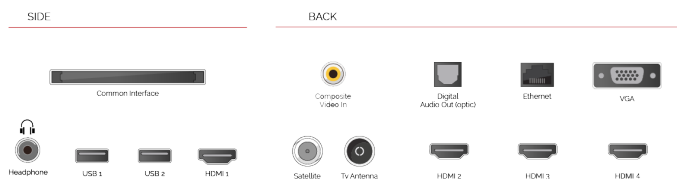

KAPCSOLAT

MÉRET

KIJELZŐ

Képernyőméret (cm & hüvelyk)	43" / 108cm
Panel Típusa	DLED
Felbontás	Ultra HD (3840 x 2160)
Fényesség	350

HANG

Dolby Audio™	Igen
Audio kimeneti feszültség (RMS.)	2x10W
Hangfal típusa	Down Firing
Beépített Mélysugárzó	Nem
DTS	Igen
Ekvalizátor	5 band
Onkyo	Nem