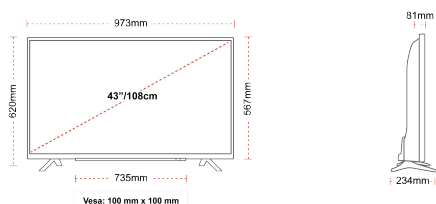

## KIJELZŐ

Képernyőméret (cm & hüvelyk)	43" / 108cm
Panel Típusa	DLED
Felbontás	Ultra HD (3840 x 2160)
Fényesség	350

## MECHANIKUS

Méreték csomagolással együtt (mm)	1085 x 154 x 710
Méreték csomagolás nélkül (mm)	973 x 234 x 620
Méreték állvány nélkül (mm)	973 x 81 x 567
Teljes tömeg (kg)	11
Nettó tömeg (kg)	8
VESA falra szerelés méretek (szxm)	100mm x 100mm
Csavar mérete	M4