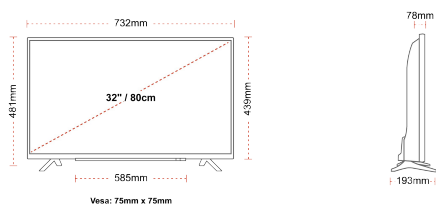

## KIJELZŐ

Képernyőméret (cm & hüvelyk)	32\"/>
Panel Típusa	Direct Back Light (DLED)
Felbontás	HD Ready (1366 x 768)
Fényesség	250

## MECHANIKUS

Méreték csomagolással együtt (mm)	795 x 128 x 530
Méreték csomagolás nélkül (mm)	732 x 193 x 481
Méreték állvány nélkül (mm)	732 x 78 x 439
Teljes tömeg (kg)	7
Nettó tömeg (kg)	4,7
VESA falra szerelés méretei (szxm)	75mm x 75mm
Csavar mérete	M4