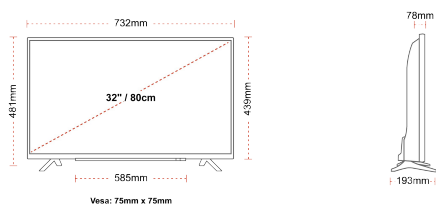

KIJELZŐ

Képernyőméret (cm & hüvelyk)	32\"/>
------------------------------	--------

HANG

Dolby Audio™	Igen
Audio kimeneti feszültség (RMS.)	2x6W
Hangfal típusa	Down Firing
Beépített Mélysugárzó	Nem
DTS	Nem
Ekvalizátor	5 band
Onkyo	Nem

MECHANIKUS

Méreték csomagolással együtt (mm)	795 x 128 x 530
Méreték csomagolás nélkül (mm)	732 x 193 x 481
Méreték állvány nélkül (mm)	732 x 78 x 439
Teljes tömeg (kg)	7
Nettó tömeg (kg)	4,7
VESA falra szerelés méretei (szxm)	75mm x 75mm
Csavar mérete	M4