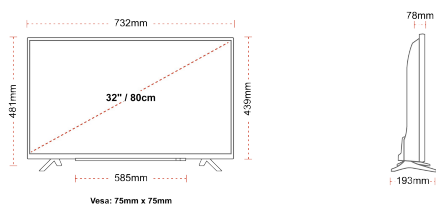

## KIJELZŐ

Képernyőméret (cm & hüvelyk)	32\"/>
------------------------------	--------

## MECHANIKUS

Méreték csomagolással együtt (mm)	795 x 128 x 530
Méreték csomagolás nélkül (mm)	732 x 193 x 481
Méreték állvány nélkül (mm)	732 x 78 x 439
Teljes tömeg (kg)	7
Nettó tömeg (kg)	4,7
VESA falra szerelés méretek (szxm)	75mm x 75mm
Csavar mérete	M4