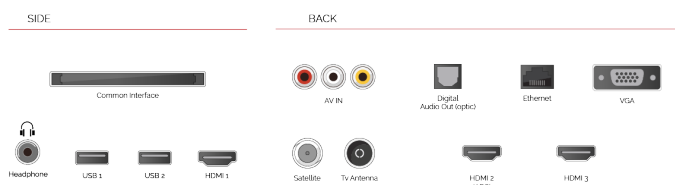

F

32kWh/1000

F

HDR
 32kWh/1000

KIEMELT

- ⊗ Android TV
- ⊗ Google Assistant
- ⊗ Chromecast Built in
- ⊗ Google Play Store
- ⊗ 3x HDMI, 2x USB
- ⊗ Internal WLAN & Bluetooth

KAPCSOLAT

MÉRET

KIJELZŐ

Képernyőméret (cm & hüvelyk)	32\"/>
------------------------------	--------

HANG

Dolby Audio™	Igen
Audio kimeneti feszültség (RMS.)	2x6W
Hangfal típusa	Down Firing
Beépített Mélysugárzó	Nem
DTS	Nem
Ekvalizátor	5 band
Onkyo	Nem