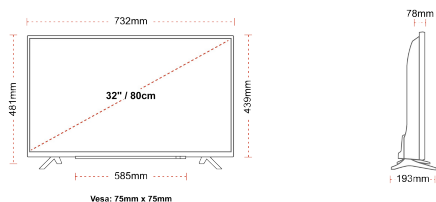

KIJELZŐ

Képernyőméret (cm & hüvelyk)	32" / 80cm
Panel Típusa	Direct Back Light (DLED)
Felbontás	HD Ready (1366 x 768)
Fényesség	250

HANG

Dolby Audio™	Igen
Audio kimeneti feszültség (RMS.)	2x6W
Hangfal típusa	Down Firing
Beépített Mélysugárzó	Nem
DTS	Nem
Ekvalizátor	5 band
Onkyo	Nem

MECHANIKUS

Méreték csomagolással együtt (mm)	795 x 128 x 530
Méreték csomagolás nélkül (mm)	732 x 193 x 481
Méreték állvány nélkül (mm)	732 x 78 x 439
Teljes tömeg (kg)	7
Nettó tömeg (kg)	4,7
VESA falra szerelés méretei (szxm)	75mm x 75mm
Csavar mérete	M4