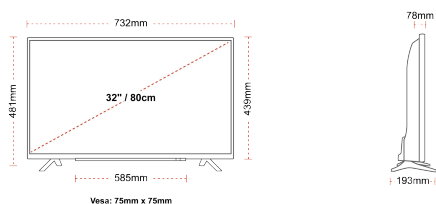

KIJELZŐ

Képernyőméret (cm & hüvelyk)	32\"/>
------------------------------	--------

HANG

Dolby Audio™	Igen
Audio kimeneti feszültség (RMS.)	2x6W
Hangfal típusa	Down Firing
Beépített Mélysugárzó	Nem
DTS	Nem
Ekvalizátor	5 band
Onkyo	Nem

MECHANIKUS

Méreték csomagolással együtt (mm)	795 x 128 x 530
Méreték csomagolás nélkül (mm)	732 x 193 x 481
Méreték állvány nélkül (mm)	732 x 78 x 439
Teljes tömeg (kg)	7
Nettó tömeg (kg)	4,7
VESA falra szerelés méretek (szxm)	75mm x 75mm
Csavar mérete	M4