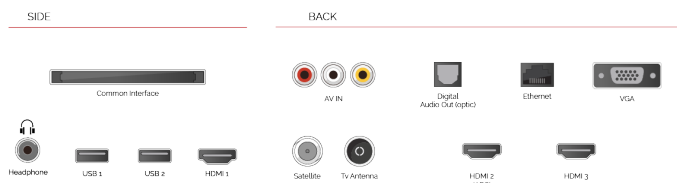

F

32kWh/1000

F

HDR
 32kWh/1000

KIEMELT

- ⊞ Android TV
- ⊞ Google Assistant
- ⊞ Chromecast Built in
- ⊞ Google Play Store
- ⊞ 3x HDMI, 2x USB
- ⊞ Internal WLAN & Bluetooth

KAPCSOLAT

MÉRET

KIJELZŐ

Képernyőméret (cm & hüvelyk)	32\"/>
Panel Típusa	Direct Back Light (DLED)
Felbontás	FHD (1920 x 1080)
Fényesség	250

HANG

Dolby Audio™	Igen
Audio kimeneti feszültség (RMS.)	2x6W
Hangfal típusa	Down Firing
Beépített Mélysugárzó	Nem
DTS	Nem
Ekvalizátor	5 band
Onkyo	Nem

CSATLAKOZÁSOK

CI+	Igen
HDMI™	3 HDMI
USB	2 USB
Komponent (YPbPr) bemenet	via VGA
Composite Video/Audio bemenet	Igen
Scart	Nem
Ethernet	Igen
Fejhallgató kimenet	Igen
Antenna bemenet	Igen
VGA (PC in - D-Sub15)	Igen