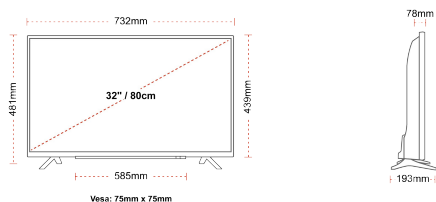

### KIJELZŐ

Képernyőméret (cm & hüvelyk)	32\"/>
------------------------------	--------

### MECHANIKUS

Méreték csomagolással együtt (mm)	795 x 128 x 530
Méreték csomagolás nélkül (mm)	732 x 193 x 481
Méreték állvány nélkül (mm)	732 x 78 x 439
Teljes tömeg (kg)	7
Nettó tömeg (kg)	4,7
VESA falra szerelés méretek (szxm)	75mm x 75mm
Csavar mérete	M4