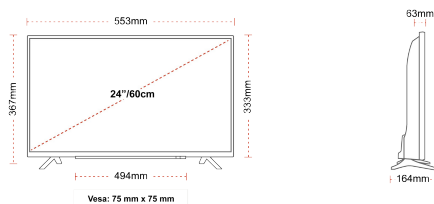

## KIJELZŐ

Képernyőméret (cm & hüvelyk)	24" / 60cm
Panel Típusa	DLED
Felbontás	HD Ready (1366 x 768)
Fényesség	220

## MECHANIKUS

Méreték csomagolással együtt (mm)	625 x 110 x 460
Méreték csomagolás nélkül (mm)	553 x 164 x 367
Méreték állvány nélkül (mm)	553 x 63 x 333
Teljes tömeg (kg)	5,5
Nettó tömeg (kg)	3,4
VESA falra szerelés méretek (szxm)	75mm x 75mm
Csavar mérete	M4