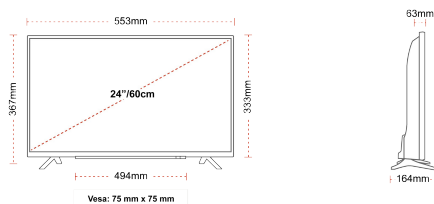

KAPCSOLAT

MÉRET

KIJELZŐ

Képernyőméret (cm & hüvelyk)	24" / 60cm
Panel Típusa	DLED
Felbontás	HD Ready (1366 x 768)
Fényesség	220

HANG

Dolby Audio™	Igen
Audio kimeneti feszültség (RMS.)	2x2.5W
Hangfal típusa	Down Firing
Beépített Mélysugárzó	Nem
DTS	DTS HD + DTS TruSurround
Ekvalizátor	5 Band
Onkyo	Nem

INTELLIGENS TV FUNKCIÓK

Toshiba TV Smart Center	Nem
-------------------------	-----

MECHANIKUS

Méreték csomagolással együtt (mm)	625 x 110 x 460
Méreték csomagolás nélkül (mm)	553 x 164 x 367
Méreték állvány nélkül (mm)	553 x 63 x 333
Teljes tömeg (kg)	5,5
Nettó tömeg (kg)	3,4
VESA falra szerelés méretei (szxm)	75mm x 75mm
Csavar mérete	M4