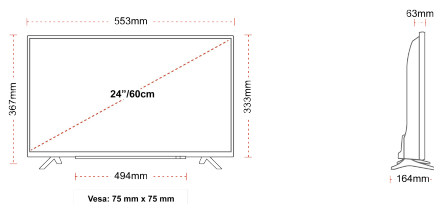

## KIJELZŐ

Képernyőméret (cm & hüvelyk)	24" / 60cm
Panel Típusa	DLED
Felbontás	HD Ready (1366 x 768)
Fényesség	220

## MECHANIKUS

Méreték csomagolással együtt (mm)	625 x 110 x 460
Méreték csomagolás nélkül (mm)	553 x 164 x 367
Méreték állvány nélkül (mm)	553 x 63 x 333
Teljes tömeg (kg)	5,5
Nettó tömeg (kg)	3,4
VESA falra szerelés méretei (szxm)	75mm x 75mm
Csavar mérete	M4