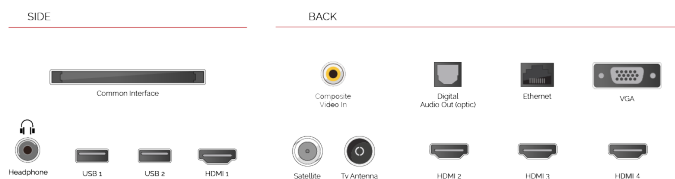

POVEZANOST

VELIČINA