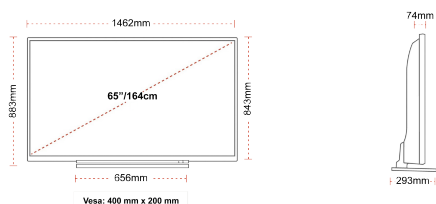

POVEZANOST

VELIČINA

PRIKAZ

Veličina Zaslona (inč / cm)	65" / 164cm
Tip Zaslona	DLED
Rezolucija	Ultra HD (3840 x 2160)
Sjajnost	350

ZVUK

Dolby Audio™	Da
Izlazna audio snaga (RMS)	2x12W
Tip zvučnika	Down Firing
Unutarnji subwoofer	Ne
Modovi zvuka	Glazba, film, govor, klasika, stan, korisnik
DTS	Da
Ekvalizator	Da
Onkyo	Da

MEHANIČKI

Dimenzije s pakiranjem (mm)	1620 x 165 x 995
Dimenzije bez pakiranja (mm)	1462 x 293 x 879
Dimenzije bez stalka (mm)	1462 x 74 x 843
Bruto težina (kg)	31
Neto težina (kg)	24
VESA (zidna montaža) TxV	400mm x 200mm
Veličina vijka	M6