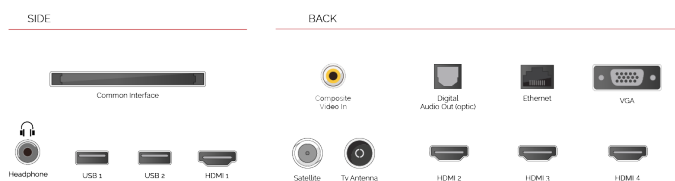

POVEZANOST

VELIČINA

PRIKAZ

Veličina Zaslona (inč / cm)	65" / 164cm
Tip Zaslona	DLED
Rezolucija	Ultra HD (3840 x 2160)
Sjajnost	350

ZVUK

Dolby Audio™	Da
Izlazna audio snaga (RMS)	2x12W
Tip zvučnika	Down Firing
Unutarnji subwoofer	Ne
Modovi zvuka	Glazba, film, govor, klasika, stan, korisnik
DTS	Da
Ekvalizator	Da
Onkyo	Da

PRIKLJUČCI

CI+	Da
HDMI™	4 HDMI
USB	2 USB
Komponenta (YPbPr) ulaz	via VGA
Kompozitni video/audio ulaz	Da
Scart	Ne
Ethernet	Da
Izlaz za slušalice	Da
Antenski ulaz	Da
VGA (PC in - D-Sub15)	Da

FUNKCIJA SMART TV-A