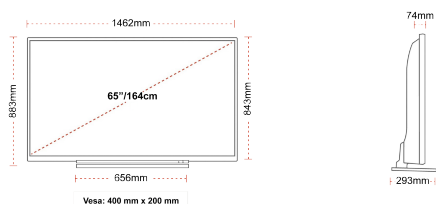

## VELIČINA

## PRIKAZ

Veličina Zaslona (inč / cm)	65" / 164cm
Tip Zaslona	DLED
Rezolucija	Ultra HD (3840 x 2160)
Sjajnost	350

## MEHANIČKI

Dimenzije s pakiranjem (mm)	1620 x 165 x 995
Dimenzije bez pakiranja (mm)	1462 x 293 x 879
Dimenzije bez stalka (mm)	1462 x 74 x 843
Bruto težina (kg)	31
Neto težina (kg)	24
VESA (zidna montaža) TxV	400mm x 200mm
Veličina vijka	M6