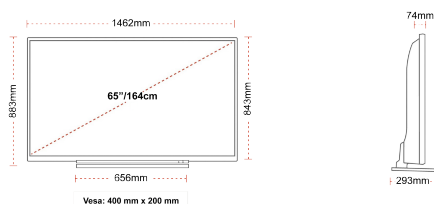

## VELIČINA

## PRIKAZ

Veličina Zaslona (inč / cm)	65" / 164cm
Tip Zaslona	DLED
Rezolucija	Ultra HD (3840 x 2160)
Sjajnost	350

## MEHANIČKI

Dimenzije s pakiranjem (mm)	1620 x 165 x 995
Dimenzije bez pakiranja (mm)	1462 x 293 x 879
Dimenzije bez stalka (mm)	1462 x 74 x 843
Bruto težina (kg)	31
Neto težina (kg)	24
VESA (zidna montaža) TxV	400mm x 200mm
Veličina vijka	M6