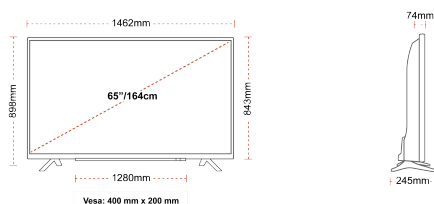

POVEZANOST

VELIČINA

PRIKAZ

Veličina Zaslona (inč / cm)	65" / 164cm
Tip Zaslona	DLED
Rezolucija	Ultra HD (3840 x 2160)
Sjajnost	350

ZVUK

Dolby Audio™	Da
Izlazna audio snaga (RMS)	2x12W
Tip zvučnika	Down Firing
Unutarnji subwoofer	Ne
Modovi zvuka	Glazba, film, govor, klasika, stan, korisnik
DTS	Da
Ekvalizator	5 band
Onkyo	Ne

MEHANIČKI

Dimenzije s pakiranjem (mm)	1620 x 165 x 1010
Dimenzije bez pakiranja (mm)	1462 x 245 x 898
Dimenzije bez stalka (mm)	1462 x 74 x 843
Bruto težina (kg)	28
Neto težina (kg)	21
VESA (zidna montaža) TxV	400mm x 200mm
Veličina vijka	M6