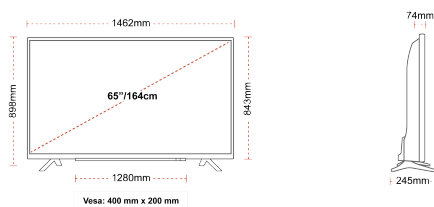

POVEZANOST

VELIČINA

PRIKAZ

Veličina Zaslona (inč / cm)	65" / 164cm
Tip Zaslona	DLED
Rezolucija	Ultra HD (3840 x 2160)
Sjajnost	350

ZVUK

Dolby Audio™	Da
Izlazna audio snaga (RMS)	2x12W
Tip zvučnika	Down Firing
Unutarnji subwoofer	Ne
Modovi zvuka	Glazba, film, govor, klasika, stan, korisnik
DTS	Da
Ekvalizator	5 band
Onkyo	Ne

MEHANIČKI

Dimenzije s pakiranjem (mm)	1620 x 165 x 1010
Dimenzije bez pakiranja (mm)	1462 x 245 x 898
Dimenzije bez stalka (mm)	1462 x 74 x 843
Bruto težina (kg)	28
Neto težina (kg)	21
VESA (zidna montaža) TxV	400mm x 200mm
Veličina vijka	M6