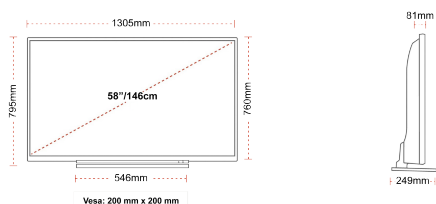

POVEZANOST

VELIČINA

PRIKAZ

Veličina Zaslona (inč / cm)	58" / 146cm
Tip Zaslona	DLED
Rezolucija	Ultra HD (3840 x 2160)
Sjajnost	350

ZVUK

Dolby Audio™	Da
Izlazna audio snaga (RMS)	2x10W
Tip zvučnika	Down Firing
Unutarnji subwoofer	Ne
Modovi zvuka	Glazba, film, govor, klasika, stan, korisnik
DTS	Da
Ekvalizator	Da
Onkyo	Da

MEHANIČKI

Dimenzije s pakiranjem (mm)	1430 x 154 x 884
Dimenzije bez pakiranja (mm)	1305 x 249 x 795
Dimenzije bez stalka (mm)	1305 x 81 x 760
Bruto težina (kg)	22
Neto težina (kg)	18
VESA (zidna montaža) TxV	200mm x 200mm
Veličina vijka	M