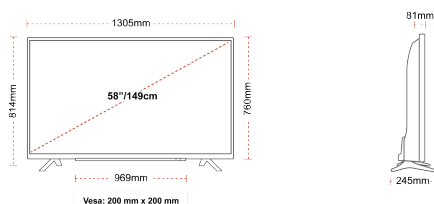

POVEZANOST

VELIČINA

PRIKAZ

Veličina Zaslona (inč / cm)	58" / 146cm
Tip Zaslona	DLED
Rezolucija	Ultra HD (3840 x 2160)
Sjajnost	350

ZVUK

Dolby Audio™	Da
Izlazna audio snaga (RMS)	2x10W
Tip zvučnika	Down Firing
Unutarnji subwoofer	Ne
Modovi zvuka	Glazba, film, govor, klasika, stan, korisnik
DTS	Da
Ekvalizator	5 band
Onkyo	Ne

MEHANIČKI

Dimenzije s pakiranjem (mm)	1430 x 154 x 899
Dimenzije bez pakiranja (mm)	1305 x 245 x 814
Dimenzije bez stalka (mm)	1305 x 81 x 760
Bruto težina (kg)	20,0
Neto težina (kg)	15,5
VESA (zidna montaža) TxV	200mm x 200mm
Veličina vijka	M6