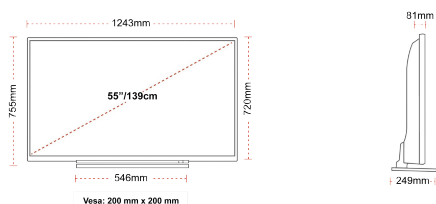

POVEZANOST

VELIČINA

PRIKAZ

Veličina Zaslona (inč / cm)	55" / 139cm
Tip Zaslona	DLED
Rezolucija	Ultra HD (3840 x 2160)
Sjajnost	350

ZVUK

Dolby Audio™	Da
Izlazna audio snaga (RMS)	2x10W
Tip zvučnika	Down Firing
Unutarnji subwoofer	Ne
Modovi zvuka	Glazba, film, govor, klasika, stan, korisnik
DTS	Da
Ekvalizator	Da
Onkyo	Da

MEHANIČKI

Dimenzije s pakiranjem (mm)	1369 x 154 x 860
Dimenzije bez pakiranja (mm)	1243 x 249 x 754
Dimenzije bez stalka (mm)	1243 x 81 x 719
Bruto težina (kg)	21
Neto težina (kg)	16
VESA (zidna montaža) TxV	200mm x 200mm
Veličina vijka	M6