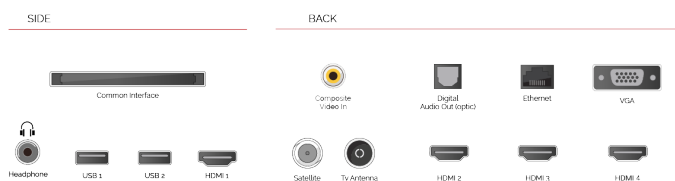

POVEZANOST

VELIČINA

PRIKAZ

Veličina Zaslona (inč / cm)	55" / 139cm
Tip Zaslona	DLED
Rezolucija	Ultra HD (3840 x 2160)
Sjajnost	350

ZVUK

Dolby Audio™	Da
Izlazna audio snaga (RMS)	2x10W
Tip zvučnika	Down Firing
Unutarnji subwoofer	Ne
Modovi zvuka	Glazba, film, govor, klasika, stan, korisnik
DTS	Da
Ekvalizator	Da
Onkyo	Da

PRIKLJUČCI

CI+	Da
HDMI™	4 HDMI
USB	2 USB
Komponenta (YPbPr) ulaz	via VGA
Kompozitni video/audio ulaz	Da
Scart	Ne
Ethernet	Da
Izlaz za slušalice	Da
Antenski ulaz	Da
VGA (PC in - D-Sub15)	Da

FUNKCIJA SMART TV-A