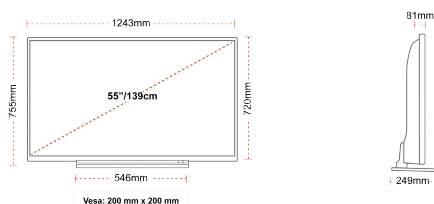

POVEZANOST

VELIČINA

PRIKAZ

Veličina Zaslona (inč / cm)	55" / 139cm
Tip Zaslona	DLED
Rezolucija	Ultra HD (3840 x 2160)
Sjajnost	350

ZVUK

Dolby Audio™	Da
Izlazna audio snaga (RMS)	2x10W
Tip zvučnika	Down Firing
Unutarnji subwoofer	Ne
Modovi zvuka	Glazba, film, govor, klasika, stan, korisnik
DTS	Da
Ekvalizator	Da
Onkyo	Da

MEHANIČKI

Dimenzije s pakiranjem (mm)	1369 x 154 x 860
Dimenzije bez pakiranja (mm)	1243 x 249 x 754
Dimenzije bez stalka (mm)	1243 x 81 x 719
Bruto težina (kg)	21
Neto težina (kg)	16
VESA (zidna montaža) TxV	200mm x 200mm
Veličina vijka	M6