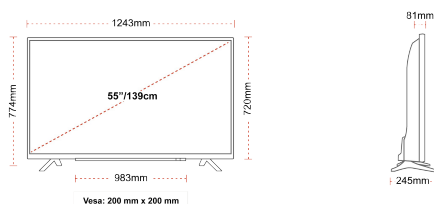

## VELIČINA

## PRIKAZ

Veličina Zaslona (inč / cm)	55" / 139cm
Tip Zaslona	DLED
Rezolucija	Ultra HD (3840 x 2160)
Sjajnost	350

## MEHANIČKI

Dimenzije s pakiranjem (mm)	1369 x 154 x 860
Dimenzije bez pakiranja (mm)	1243 x 245 x 765
Dimenzije bez stalka (mm)	1243 x 81 x 719
Bruto težina (kg)	19
Neto težina (kg)	14
VESA (zidna montaža) TxV	200mm x 200mm
Veličina vijka	M6