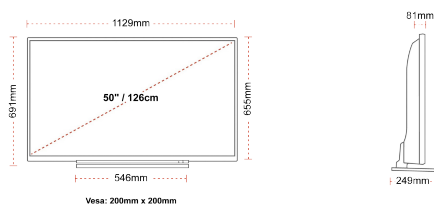

## VELIČINA

## PRIKAZ

Veličina Zaslona (inč / cm)	50" / 126cm
Tip Zaslona	DLED
Rezolucija	Ultra HD (3840 x 2160)
Sjajnost	350

## MEHANIČKI

Dimenzije s pakiranjem (mm)	1215 x 154 x 780
Dimenzije bez pakiranja (mm)	1129 x 249 x 691
Dimenzije bez stalka (mm)	1129 x 81 x 655
Bruto težina (kg)	17
Neto težina (kg)	13
VESA (zidna montaža) TxV	200mm x 200mm
Veličina vijka	M6