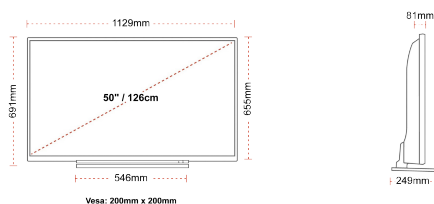

- ⊗ Android TV
- ⊗ Google Assistant
- ⊗ Chromecast Built in
- ⊗ 4K UHD HDR
- ⊗ Dolby Vision HDR
- ⊗ Google Play Store

POVEZANOST

VELIČINA

PRIKAZ

Veličina Zaslona (inč / cm)	50" / 126cm
Tip Zaslona	DLED
Rezolucija	Ultra HD (3840 x 2160)
Sjajnost	350

MEHANIČKI

Dimenzije s pakiranjem (mm)	1215 x 154 x 780
Dimenzije bez pakiranja (mm)	1129 x 249 x 691
Dimenzije bez stalka (mm)	1129 x 81 x 655
Bruto težina (kg)	17
Neto težina (kg)	13
VESA (zidna montaža) TxV	200mm x 200mm
Veličina vijka	M6