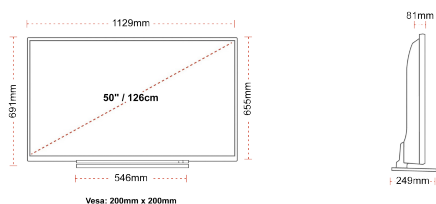

## VELIČINA

## PRIKAZ

Veličina Zaslona (inč / cm)	50" / 126cm
Tip Zaslona	DLED
Rezolucija	Ultra HD (3840 x 2160)
Sjajnost	350

## MEHANIČKI

Dimenzije s pakiranjem (mm)	1215 x 154 x 780
Dimenzije bez pakiranja (mm)	1129 x 249 x 691
Dimenzije bez stalka (mm)	1129 x 81 x 655
Bruto težina (kg)	17
Neto težina (kg)	13
VESA (zidna montaža) TxV	200mm x 200mm
Veličina vijka	M6