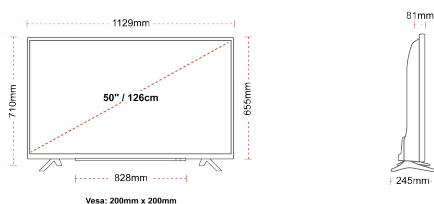

## VELIČINA

## PRIKAZ

Veličina Zaslona (inč / cm)	50" / 126cm
Tip Zaslona	DLED
Rezolucija	Ultra HD (3840 x 2160)
Sjajnost	350

## MEHANIČKI

Dimenzije s pakiranjem (mm)	1215 x 154 x 780
Dimenzije bez pakiranja (mm)	1129 x 245 x 710
Dimenzije bez stalka (mm)	1129 x 81 x 655
Bruto težina (kg)	15
Neto težina (kg)	11
VESA (zidna montaža) TxV	200mm x 200mm
Veličina vijka	M6