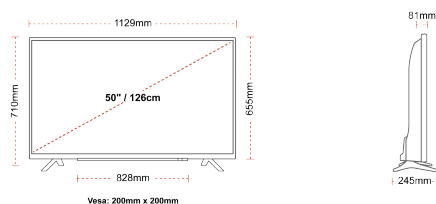

## VELIČINA

## PRIKAZ

Veličina Zaslona (inč / cm)	50" / 126cm
Tip Zaslona	DLED
Rezolucija	Ultra HD (3840 x 2160)
Sjajnost	350

## MEHANIČKI

Dimenzije s pakiranjem (mm)	1215 x 154 x 780
Dimenzije bez pakiranja (mm)	1129 x 245 x 710
Dimenzije bez stalka (mm)	1129 x 81 x 655
Bruto težina (kg)	15
Neto težina (kg)	11
VESA (zidna montaža) TxV	200mm x 200mm
Veličina vijka	M6