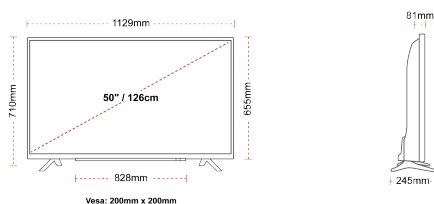

PRIKAZ

Veličina Zaslona (inč / cm)	50" / 126cm
Tip Zaslona	DLED
Rezolucija	Ultra HD (3840 x 2160)
Sjajnost	350

ZVUK

Dolby Audio™	Da
Izlazna audio snaga (RMS)	2x10W
Tip zvučnika	Down Firing
Unutarnji subwoofer	Ne
Modovi zvuka	Glazba, film, govor, klasika, stan, korisnik
DTS	Da
Ekvalizator	5 band
Onkyo	Ne

PRIBOR

Daljinski upravljač	Da
Baterija daljinskog upravljača	Da
Kratki korisnički vodič	Da
Mali daljinski upravljač	Ne

VIDEO

Wide Color Gamut	Ne
HDR	Da
Dolby Vision HDR	Da
TRU Flow	Ne
TRU Resolution	Da
TRU Micro Dimming	Da

UREĐAJ ZA PRILAGOĐAVANJE

HEVC (H.265) dekodir	Da
Tip uređaja za ugađanje (turner)	HD DVB-T2/C/S2
UHD sa satelita	Da
Uređaj za prilagođavanje (turner) dvostrukog satelita	Ne
Elektronički Vodič Kroz Programe (EPV)	Da
Automatsko Pretraživanje	Da
Kapacitet pohrane programa (analogni)	200
Kapacitet pohrane programa (digitalni S/S2)	10000
Kapacitet pohrane programa (digitalni T/T2/C)	1000+1000

PRIKLJUČCI

CI+	Da
HDMI™	4 HDMI
USB	2 USB
Komponenta (YPbPr) ulaz	via VGA
Kompozitni video/audio ulaz	Da
Scart	Ne
Ethernet	Da
Izlaz za slušalice	Da
Antenski ulaz	Da
VGA (PC in - D-Sub15)	Da

FUNKCIJA SMART TV-A

HBBTV ver 2.0.2	Da
Audio-Video Sharing (AVS)	Ne
Smart Portal	Ne
Toshiba TV Smart Center	Da
Internetska tražilica	Ne
Netflix	Da
YouTube™	Da
Bluetooth	Da
Zrcaljenje zaslona	Da
Prime Video	Da
Google Assistant	Google Assistant
Amazon Alexa	Ne

MEHANIČKI

Dimenzije s pakiranjem (mm)	1215 x 154 x 780
Dimenzije bez pakiranja (mm)	1129 x 245 x 710
Dimenzije bez stalka (mm)	1129 x 81 x 655
Bruto težina (kg)	15
Neto težina (kg)	11
VESA (zidna montaža) TxV	200mm x 200mm
Veličina vijka	M6

NAPAJANJE / ENERGIJA

Potrošnja energije u modu pripravnosti (prosječna)	<0.5W
Radnin napon - frekvencija	220-240V AC
12V TV (Mobile TV)	Ne