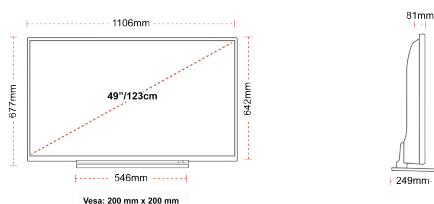

PRIKAZ

Veličina Zaslona (inč / cm)	49" / 123cm
Tip Zaslona	DLED
Rezolucija	Ultra HD (3840 x 2160)
Sjajnost	350

ZVUK

Dolby Audio™	Da
Izlazna audio snaga (RMS)	2x10W
Tip zvučnika	Down Firing
Unutarnji subwoofer	Ne
Modovi zvuka	Glazba, film, govor, klasika, stan, korisnik
DTS	Da
Ekvalizator	Da
Onkyo	Da

PRIBOR

Daljinski upravljač	Da
Baterija daljinskog upravljača	Da
Kratki korisnički vodič	Da
Mali daljinski upravljač	Ne
Podrška za RC Bluetooth	Da

VIDEO

Wide Color Gamut	Ne
HDR	Da
Dolby Vision HDR	Da
TRU Flow	Ne
TRU Resolution	Da
TRU Micro Dimming	Da

UREĐAJ ZA PRILAGOĐAVANJE

HEVC (H.265) dekodir	Da
Tip uređaja za ugađanje (turner)	HD DVB-T2/C/S2
UHD sa satelita	Da
Uređaj za prilagođavanje (turner) dvostrukog satelita	Ne
Elektronički Vodič Kroz Programe (EPV)	Da
Automatsko Pretraživanje	Da
Kapacitet pohrane programa (digitalni S/S2)	10000
Kapacitet pohrane programa (digitalni T/T2/C)	800

PRIKLJUČCI

CI+	Da
HDMI™	4 HDMI
USB	2 USB
Komponenta (YPbPr) ulaz	Optički
Kompozitni video/audio ulaz	Da
Scart	Ne
Ethernet	Da
Izlaz za slušalice	Da
Antenski ulaz	Da
VGA (PC in - D-Sub15)	Da

FUNKCIJA SMART TV-A

HBBTV ver 2.0.2	Da
Smart Portal	Android TV
Toshiba TV Smart Center	Da
Internetska tražilica	Downloadable
Netflix	Da
YouTube™	Da
Freeview Play	NeNe
Bluetooth	Da
Zrcaljenje zaslona	Chromecast
Prime Video	Da
Google Assistant	Da
Google Play Store	Da
Amazon Alexa	Ne

MEHANIČKI

Dimenzije s pakiranjem (mm)	1195 x 154 x 765
Dimenzije bez pakiranja (mm)	1106 x 249 x 673
Dimenzije bez stalka (mm)	1106 x 81 x 641
Bruto težina (kg)	17
Neto težina (kg)	12
VESA (zidna montaža) TxV	200mm x 200mm
Veličina vijka	M6

NAPAJANJE / ENERGIJA

Potrošnja energije u modu pripravnosti (prosječna)	<0.5W
Radni napon - frekvencija	220-240VAC 50Hz
Osvjetljenje %	72%
12V TV (Mobile TV)	Ne