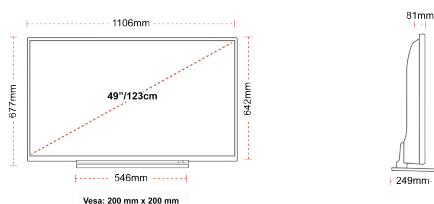

## VELIČINA

## PRIKAZ

Veličina Zaslona (inč / cm)	49" / 123cm
Tip Zaslona	DLED
Rezolucija	Ultra HD (3840 x 2160)
Sjajnost	350

## MEHANIČKI

Dimenzije s pakiranjem (mm)	1195 x 154 x 765
Dimenzije bez pakiranja (mm)	1106 x 249 x 673
Dimenzije bez stalka (mm)	1106 x 81 x 641
Bruto težina (kg)	17
Neto težina (kg)	12
VESA (zidna montaža) TxV	200mm x 200mm
Veličina vijka	M6