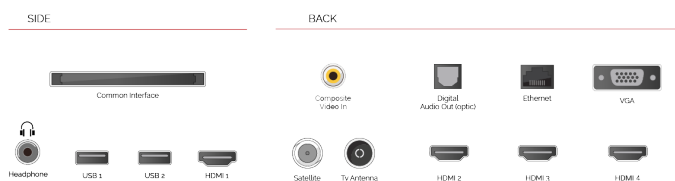

POVEZANOST

VELIČINA

PRIKAZ

Veličina Zaslona (inč / cm)	49" / 123cm
Tip Zaslona	DLED
Rezolucija	Ultra HD (3840 x 2160)
Sjajnost	350

ZVUK

Dolby Audio™	Da
Izlazna audio snaga (RMS)	2x10W
Tip zvučnika	Down Firing
Unutarnji subwoofer	Ne
Modovi zvuka	Glazba, film, govor, klasika, stan, korisnik
DTS	Da
Ekvalizator	Da
Onkyo	Da

PRIKLJUČCI

CI+	Da
HDMI™	4 HDMI
USB	2 USB
Komponenta (YPbPr) ulaz	Optički
Kompozitni video/audio ulaz	Da
Scart	Ne
Ethernet	Da
Izlaz za slušalice	Da
Antenski ulaz	Da
VGA (PC in - D-Sub15)	Da

FUNKCIJA SMART TV-A