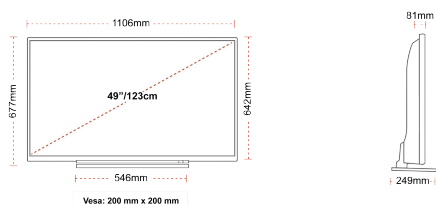

POVEZANOST

VELIČINA

PRIKAZ

Veličina Zaslona (inč / cm)	49" / 123cm
Tip Zaslona	DLED
Rezolucija	Ultra HD (3840 x 2160)
Sjajnost	350

ZVUK

Dolby Audio™	Da
Izlazna audio snaga (RMS)	2x10W
Tip zvučnika	Down Firing
Unutarnji subwoofer	Ne
Modovi zvuka	Glazba, film, govor, klasika, stan, korisnik
DTS	Da
Ekvalizator	Da
Onkyo	Da

MEHANIČKI

Dimenzije s pakiranjem (mm)	1195 x 154 x 765
Dimenzije bez pakiranja (mm)	1106 x 249 x 673
Dimenzije bez stalka (mm)	1106 x 81 x 641
Bruto težina (kg)	17
Neto težina (kg)	12
VESA (zidna montaža) TxV	200mm x 200mm
Veličina vijka	M6