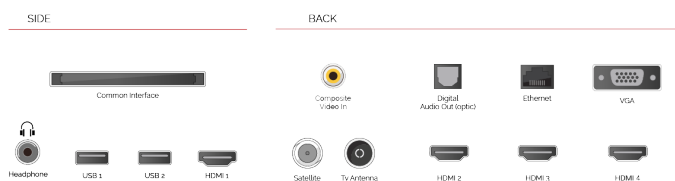

POVEZANOST

VELIČINA

PRIKAZ

Veličina Zaslona (inč / cm)	43" / 108cm
Tip Zaslona	DLED
Rezolucija	Ultra HD (3840 x 2160)
Sjajnost	350

ZVUK

Dolby Audio™	Da
Izlazna audio snaga (RMS)	2x10W
Tip zvučnika	Down Firing
Unutarnji subwoofer	Ne
Modovi zvuka	Glazba, film, govor, klasika, stan, korisnik
DTS	Da
Ekvalizator	5 band
Onkyo	Ne

PRIKLJUČCI

CI+	Da
HDMI™	4 HDMI
USB	2 USB
Komponenta (YPbPr) ulaz	via VGA
Kompozitni video/audio ulaz	Da
Scart	Ne
Ethernet	Da
Izlaz za slušalice	Da
Antenski ulaz	Da
VGA (PC in - D-Sub15)	Da

FUNKCIJA SMART TV-A