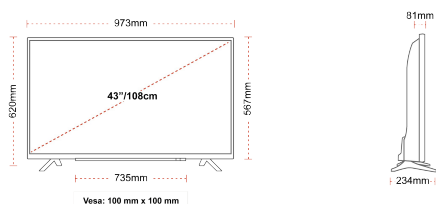

## VELIČINA

## PRIKAZ

Veličina Zaslona (inč / cm)	43" / 108cm
Tip Zaslona	DLED
Rezolucija	Ultra HD (3840 x 2160)
Sjajnost	350

## MEHANIČKI

Dimenzije s pakiranjem (mm)	1085 x 154 x 710
Dimenzije bez pakiranja (mm)	973 x 234 x 620
Dimenzije bez stalka (mm)	973 x 81 x 567
Bruto težina (kg)	11
Neto težina (kg)	8
VESA (zidna montaža) TxV	100mm x 100mm
Veličina vijka	M4