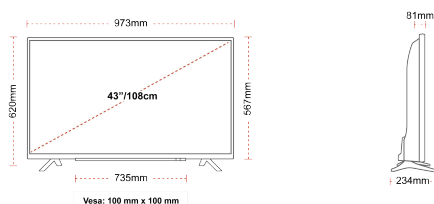

POVEZANOST

VELIČINA

PRIKAZ

Veličina Zaslona (inč / cm)	43" / 108cm
Tip Zaslona	DLED
Rezolucija	Ultra HD (3840 x 2160)
Sjajnost	350

ZVUK

Dolby Audio™	Da
Izlazna audio snaga (RMS)	2x10W
Tip zvučnika	Down Firing
Unutarnji subwoofer	Ne
Modovi zvuka	Glazba, film, govor, klasika, stan, korisnik
DTS	Da
Ekvalizator	5 band
Onkyo	Ne

MEHANIČKI

Dimenzije s pakiranjem (mm)	1085 x 154 x 710
Dimenzije bez pakiranja (mm)	973 x 234 x 620
Dimenzije bez stalka (mm)	973 x 81 x 567
Bruto težina (kg)	11
Neto težina (kg)	8
VESA (zidna montaža) TxV	100mm x 100mm
Veličina vijka	M4