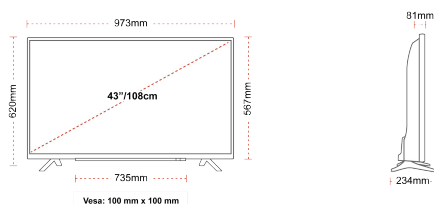

POVEZANOST

VELIČINA

PRIKAZ

Veličina Zaslona (inč / cm)	43" / 108cm
Tip Zaslona	DLED
Rezolucija	Ultra HD (3840 x 2160)
Sjajnost	350

ZVUK

Dolby Audio™	Da
Izlazna audio snaga (RMS)	2x10W
Tip zvučnika	Down Firing
Unutarnji subwoofer	Ne
Modovi zvuka	Glazba, film, govor, klasika, stan, korisnik
DTS	Da
Ekvalizator	5 band
Onkyo	Ne

MEHANIČKI

Dimenzije s pakiranjem (mm)	1085 x 154 x 710
Dimenzije bez pakiranja (mm)	973 x 234 x 620
Dimenzije bez stakla (mm)	973 x 81 x 567
Bruto težina (kg)	11
Neto težina (kg)	8
VESA (zidna montaža) TxV	100mm x 100mm
Veličina vijka	M4