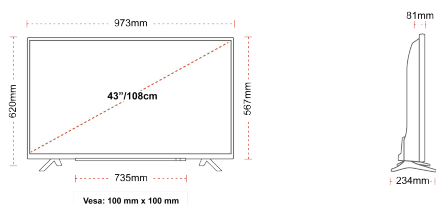

## VELIČINA

## PRIKAZ

|                             |                          |
|-----------------------------|--------------------------|
| Veličina Zaslona (inč / cm) | 43" / 108cm              |
| Tip Zaslona                 | Direct Back Light (DLED) |
| Rezolucija                  | FHD (1920 x 1080)        |
| Sjajnost                    | 300                      |

## MEHANIČKI

|                              |                  |
|------------------------------|------------------|
| Dimenzije s pakiranjem (mm)  | 1085 x 154 x 710 |
| Dimenzije bez pakiranja (mm) | 973 x 234 x 620  |
| Dimenzije bez stalka (mm)    | 973 x 81 x 567   |
| Bruto težina (kg)            | 11               |
| Neto težina (kg)             | 8                |
| VESA (zidna montaža) TxV     | 100mm x 100mm    |
| Veličina vijka               | M4               |