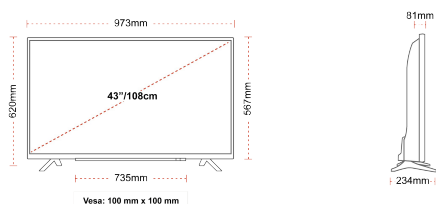

PRIKAZ

Veličina Zaslona (inč / cm)	43" / 108cm
Tip Zaslona	Direct Back Light (DLED)
Rezolucija	FHD (1920 x 1080)
Sjajnost	300

ZVUK

Dolby Audio™	Da
Izlazna audio snaga (RMS)	2x8W
Tip zvučnika	Down Firing
Unutarnji subwoofer	Ne
Modovi zvuka	Glazba, film, govor, klasika, stan, korisnik
DTS	Ne
Ekvalizator	5 band
Onkyo	Ne

MEHANIČKI

Dimenzije s pakiranjem (mm)	1085 x 154 x 710
Dimenzije bez pakiranja (mm)	973 x 234 x 620
Dimenzije bez stalka (mm)	973 x 81 x 567
Bruto težina (kg)	11
Neto težina (kg)	8
VESA (zidna montaža) TxV	100mm x 100mm
Veličina vijka	M4